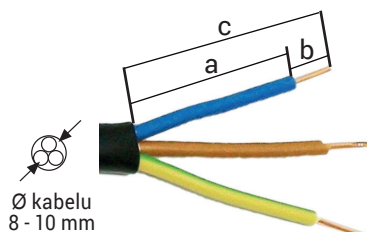

GELOVÁ SPOJKA IP68

KABELOVÉ GELOVÉ SPOJKY PRO SVÍTIDLA

eleman

Obj. číslo: **1005621**

PAGURO

Typ: **5633**

Kabelové gelové spojky pro svítidla - pro přímé spojení

250 V

Obrázek	Obj. č.	Název	Typ svorky	Počet kabelů	Průměr kabelů	Počet žil kabelu	Průřez vodičů	Bal./ks
	1005621	PAGURO 5633		2	8 - 10 mm	3	0,75 - 1,5 mm ²	1

Ochrana proti vytrhnutí kabelu

Spojované kabely

Vanička vyplněna gelem

Gel pro zaizolování svorky

Svorka pro spojení kabelů

Rozměry		Délka odizolování	
A	38 mm	a	30 mm
B	42,5 mm	b	10 mm
C	29,5 mm	c	40 mm

Krytí IP

Bezhalogenové

UV odolné

Teplotní a tvarová stálost

Technické parametry

- Jmen. napětí 250 V
- Jmen. proud 10 A
- Pro spojení přímé
- Svorka pro 3x 1,5 mm²
- Pro gumové kabely i kabely s PVC izolací
- Vnější průměr kabelu 8 - 10 mm
- Materiál spojky - Nylon 66 RV
- Zacvaknutím spojky gel zaizoluje svorku
- Splňuje požadavky EN60998-2-1:2004