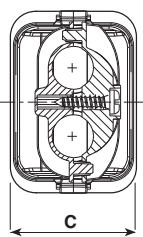

Obrázek	Obj. č.	Název	Typ svorky	Počet kabelů	Průměr kabelů	Počet žil kabelu	Průřez vodičů	Bal./ks
	1005621	PAGURO 5633		2	8 - 10 mm	3	0,75 - 1,5 mm ²	1

Ochrana proti vytrhnutí kabelu

Spojované kabely

Vanička vyplněna gelem

Gel pro zaizolování svorky

Svorka pro spojení kabelů

Rozměry		Délka odizolování	
A	38 mm	a	30 mm
B	42,5 mm	b	10 mm
C	29,5 mm	c	40 mm

Krytí IP

Bezhalogenové

UV odolné

Teplotní a tvarová stálost

Technické parametry

- Jmen. napětí 250 V
- Jmen. proud 10 A
- Pro spojení přímé
- Svorka pro 3x 1,5 mm²
- Pro gumové kabely i kabely s PVC izolací
- Vnější průměr kabelu 8 - 10 mm
- Materiál spojky - Nylon 66 RV
- Zacvaknutím spojky gel zaizoluje svorku
- Splňuje požadavky EN60998-2-1:2004