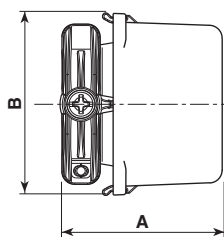

Obrázek	Obj. č.	Název	Typ svorky	Počet kabelů	Průměr kabelů	Počet žil kabelu	Průřez vodičů	Bal./ks
	1005621	PAGURO 5633		2	8 - 10 mm	3	0,75 - 1,5 mm ²	1

Ochrana proti vytrhnutí kabelu

Spojované kabely

Vanička vyplněna gelem

Gel pro zaizolování svorky

Svorka pro spojení kabelů

Rozměry		Délka odizolování	
A	38 mm	a	30 mm
B	42,5 mm	b	10 mm
C	29,5 mm	c	40 mm

Krytí IP

Bezhalogenové

UV odolné

Teplotní a tvarová stálost

Technické parametry

- Jmen. napětí 250 V
- Jmen. proud 10 A
- Pro spojení přímé
- Svorka pro 3x 1,5 mm²
- Pro gumové kabely i kabely s PVC izolací
- Vnější průměr kabelu 8 - 10 mm
- Materiál spojky - Nylon 66 RV
- Zacvaknutím spojky gel zaizoluje svorku
- Splňuje požadavky EN60998-2-1:2004