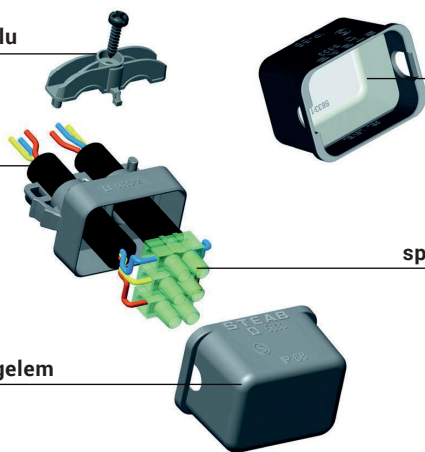

GELOVÁ SPOJKA IP68

KABELOVÉ GELOVÉ SPOJKY PRO SVÍTIDLA

eleman

Obj. číslo: **1005621**

PAGURO

Typ: **5633**

Kabelové gelové spojky pro svítidla - pro přímé spojení

250 V

Obrázek	Obj. č.	Název	Typ svorky	Počet kabelů	Průměr kabelů	Počet žil kabelu	Průřez vodičů	Bal./ks
	1005621	PAGURO 5633		2	8 - 10 mm	3	0,75 - 1,5 mm ²	1

Ochrana proti vytrhnutí kabelu

Spojované kabely

Vanička vyplněna gelem

Gel pro zaizolování svorky

Svorka pro spojení kabelů

Rozměry		Délka odizolování	
A	38 mm	a	30 mm
B	42,5 mm	b	10 mm
C	29,5 mm	c	40 mm

Krytí IP

Bezhalogenové

UV odolné

Teplotní a tvarová stálost

Technické parametry

- Jmen. napětí 250 V
- Jmen. proud 10 A
- Pro spojení přímé
- Svorka pro 3x 1,5 mm²
- Pro gumové kabely i kabely s PVC izolací
- Vnější průměr kabelu 8 - 10 mm
- Materiál spojky - Nylon 66 RV
- Zacvaknutím spojky gel zaizoluje svorku
- Splňuje požadavky EN60998-2-1:2004