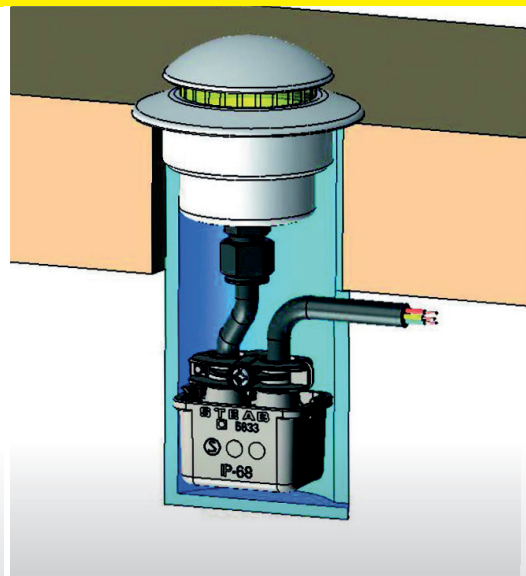

GELOVÁ SPOJKA IP68

KABELOVÉ GELOVÉ SPOJKY PRO SVÍTIDLA

eleman

Obj. číslo: **1005621**

PAGURO

Typ: **5633**

Kabelové gelové spojky pro svítidla - pro přímé spojení

250 V

Obrázek	Obj. č.	Název	Typ svorky	Počet kabelů	Průměr kabelů	Počet žil kabelu	Průřez vodičů	Bal./ks
	1005621	PAGURO 5633		2	8 - 10 mm	3	0,75 - 1,5 mm ²	1

Ochrana proti vytrhnutí kabelu

Spojované kabely

Vanička vyplněna gelem

Gel pro zaizolování svorky

Svorka pro spojení kabelů

Rozměry		Délka odizolování	
A	38 mm	a	30 mm
B	42,5 mm	b	10 mm
C	29,5 mm	c	40 mm

Krytí IP

Bezhalogenové

UV odolné

Teplotní a tvarová stálost

Technické parametry

- Jmen. napětí 250 V
- Jmen. proud 10 A
- Pro spojení přímé
- Svorka pro 3x 1,5 mm²
- Pro gumové kabely i kabely s PVC izolací
- Vnější průměr kabelu 8 - 10 mm
- Materiál spojky - Nylon 66 RV
- Zacvaknutím spojky gel zaizoluje svorku
- Splňuje požadavky EN60998-2-1:2004