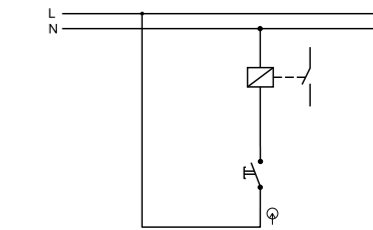

Tlačítko ovládací se symbolem “světlo”

- Řazení č. 1/0
- Materiál z ABS odolný vůči UV záření
- Barva těla - bílá
- Barva kolébky - černá