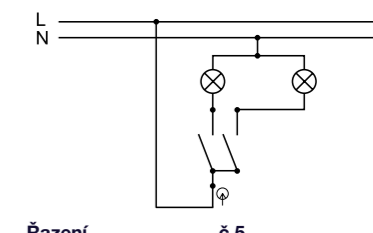

Galatea IP44

SPÍNAČE A ZÁSUVKY PRO NÁSTĚNNOU MONTÁŽ - GALATEA IP44

Obj.č. **5332-02** 1 12

Spínač sériový

- Řazení č. 5
- Materiál z ABS odolný vůči UV záření
- Barva těla - bílá
- Barva kolébky - bílá

Obj.č. **5332-06** 1 12

Spínač sériový

- Řazení č. 5
- Materiál z ABS odolný vůči UV záření
- Barva těla - hnědá
- Barva kolébky - hnědá

Obj.č. **5333-01** 1 12

Spínač dvoupólový

- Řazení č. 2
- Materiál z ABS odolný vůči UV záření
- Barva těla - bílá
- Barva kolébky - černá

Obj.č. **5333-02** 1 12

Spínač dvoupólový

- Řazení č. 2
- Materiál z ABS odolný vůči UV záření
- Barva těla - bílá
- Barva kolébky - bílá

Obj.č. **5333-06** 1 12

Spínač dvoupólový

- Řazení č. 2
- Materiál z ABS odolný vůči UV záření
- Barva těla - hnědá
- Barva kolébky - hnědá