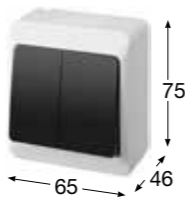

Obj.č. **5331-06** 1 12

Přepínač střídavý

- Řazení č. 6
- Materiál z ABS odolný vůči UV záření
- Barva těla - hnědá
- Barva kolébky - hnědá

Obj.č. **5332-01** 1 12

Spínač sériový

- Řazení č. 5
- Materiál z ABS odolný vůči UV záření
- Barva těla - bílá
- Barva kolébky - černá