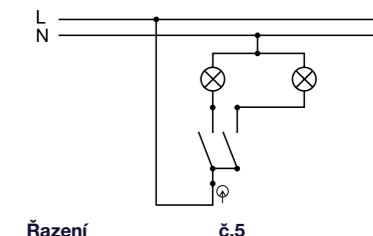

Spínač sériový

- Řazení č. 5
- Materiál z ABS odolný vůči UV záření
- Barva těla - bílá
- Barva kolébky - bílá