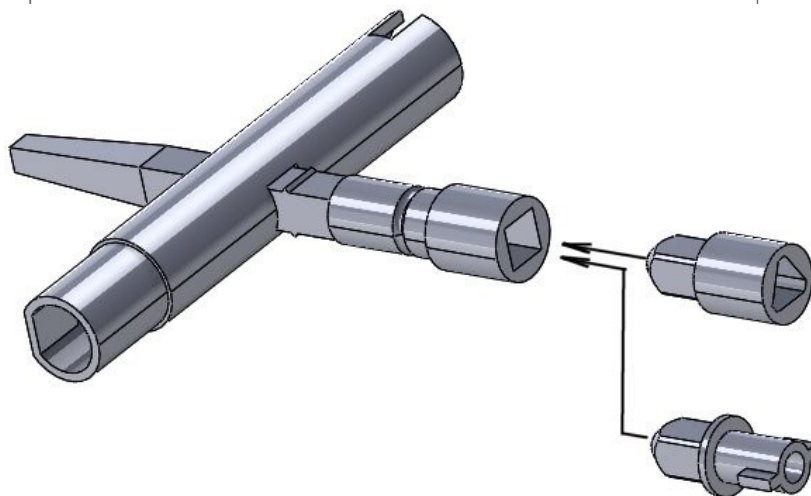

Kat.č. 01.041

Klíč kombi
Kat.č. 01.041Hlavička T9
Kat.č. 01.417Hlavička DB5
Kat.č. 01.418

Provedení	Kat.č.
Sestava Klíč kombi + sada hlaviček	01.416
Klíč kombi (bez hlaviček)	01.041
Hlavička T9	01.417
Hlavička DB 5	01.418

Materiál : Ocel, zinkovánoPříklad objednávky klíče kombi se sadou hlaviček: **Klíč kombi 01.416**