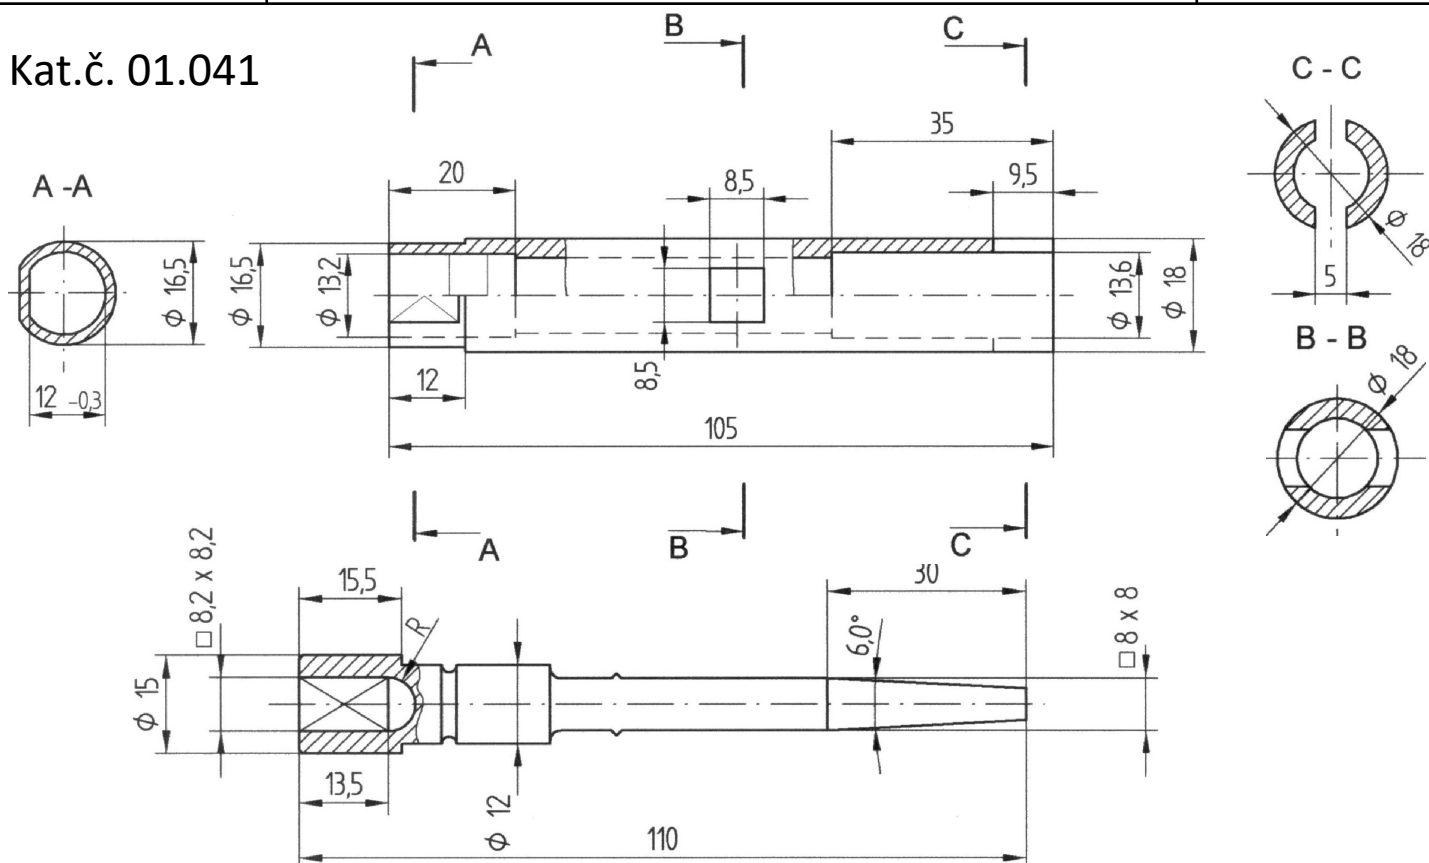

Kat.č. 01.041

Klíč kombi
Kat.č. 01.041Hlavička T9
Kat.č. 01.417Hlavička DB5
Kat.č. 01.418

Provedení	Kat.č.
Sestava Klíč kombi + sada hlaviček	01.416
Klíč kombi (bez hlaviček)	01.041
Hlavička T9	01.417
Hlavička DB 5	01.418

Materiál : Ocel, zinkovánoPříklad objednávky klíče kombi se sadou hlaviček: **Klíč kombi 01.416**