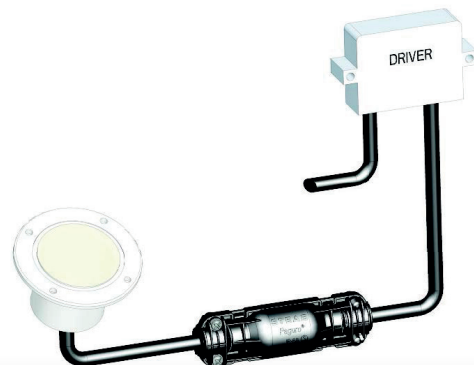

GELOVÁ SPOJKA IP68

KABELOVÉ GELOVÉ SPOJKY PRO SVÍTIDLA

eleman

Obj. číslo: **1005622**

PAGURO

Typ: **5650/3**

Kabelové gelové spojky pro svítidla - pro přímé spojení

Obrázek	Obj. č.	Název	Typ svorky	Počet kabelů	Průměr kabelů	Počet žil kabelu	Průřez vodičů	Bal./ks
	1005622	PAGURO 5650/3		2	6,5 - 12 mm	3	0,75 - 2,5 mm ²	1

250 V

Krytí IP

Bezhalogenové

UV odolné

Teplotní a tvarová stálost

Technické parametry

- Jmen. napětí 250 V
- Jmen. proud 16 A
- Pro spojení přímé
- Svorka pro 3x 2,5 mm²
- Pro gumové kabely i kabely s PVC izolací
- Vnější průměr kabelu 6,5 - 12 mm
- Materiál spojky - Nylon 66 RV-AE
- Zacvaknutím spojky gel zaizoluje svorku
- Splňuje požadavky EN60998-2-1:2004

Šrouby pro zajištění

Ochrana proti vytrhnutí kabelu

Spojované kabely

Svorka pro spojení kabelů

Předvyplněný gel

Ø kabelu 6,5 - 12 mm

Rozměry		Délka odizolování	
A	100 mm	a	30 mm
C	29 mm	b	8 mm
		c	38 mm

eleman