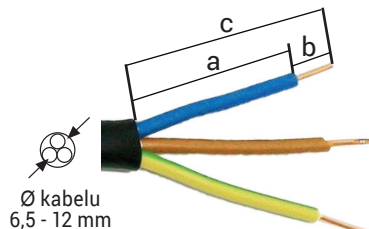

GELOVÁ SPOJKA IP68

KABELOVÉ GELOVÉ SPOJKY PRO SVÍTIDLA

eleman

Obj. číslo: **1005622**

PAGURO

Typ: **5650/3**

Kabelové gelové spojky pro svítidla - pro přímé spojení

Obrázek	Obj. č.	Název	Typ svorky	Počet kabelů	Průměr kabelů	Počet žil kabelu	Průřez vodičů	Bal./ks
	1005622	PAGURO 5650/3		2	6,5 - 12 mm	3	0,75 - 2,5 mm ²	1

250 V

Krytí IP

Bezhalogenové

UV odolné

Teplotní a tvarová stálost

Technické parametry

- Jmen. napětí 250 V
- Jmen. proud 16 A
- Pro spojení přímé
- Svorka pro 3x 2,5 mm²
- Pro gumové kabely i kabely s PVC izolací
- Vnější průměr kabelu 6,5 - 12 mm
- Materiál spojky - Nylon 66 RV-AE
- Zacvaknutím spojky gel zaizoluje svorku
- Splňuje požadavky EN60998-2-1:2004

Šrouby pro zajištění

Ochrana proti vytrhnutí kabelu

Spojované kabely

Svorka pro spojení kabelů

Předvyplněný gel

Ø kabelu 6,5 - 12 mm

Rozměry		Délka odizolování	
A	100 mm	a	30 mm
C	29 mm	b	8 mm
		c	38 mm

eleman