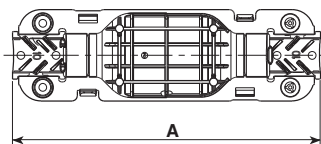

GELOVÁ SPOJKA IP68

KABELOVÉ GELOVÉ SPOJKY PRO SVÍTIDLA

eleman

Obj. číslo: **1005622**

PAGURO

Typ: **5650/3**

Kabelové gelové spojky pro svítidla - pro přímé spojení

Obrázek	Obj. č.	Název	Typ svorky	Počet kabelů	Průměr kabelů	Počet žil kabelu	Průřez vodičů	Bal./ks
	1005622	PAGURO 5650/3		2	6,5 - 12 mm	3	0,75 - 2,5 mm ²	1

250 V

Krytí IP

Bezhalogenové

UV odolné

Teplotní a tvarová stálost

Technické parametry

- Jmen. napětí 250 V
- Jmen. proud 16 A
- Pro spojení přímé
- Svorka pro 3x 2,5 mm²
- Pro gumové kabely i kabely s PVC izolací
- Vnější průměr kabelu 6,5 - 12 mm
- Materiál spojky - Nylon 66 RV-AE
- Zacvaknutím spojky gel zaizoluje svorku
- Splňuje požadavky EN60998-2-1:2004

Šrouby pro zajištění

Ochrana proti vytrhnutí kabelu

Spojované kabely

Svorka pro spojení kabelů

Předvyplněný gel

Ø kabelu 6,5 - 12 mm

Rozměry		Délka odizolování	
A	100 mm	a	30 mm
C	29 mm	b	8 mm
		c	38 mm

eleman