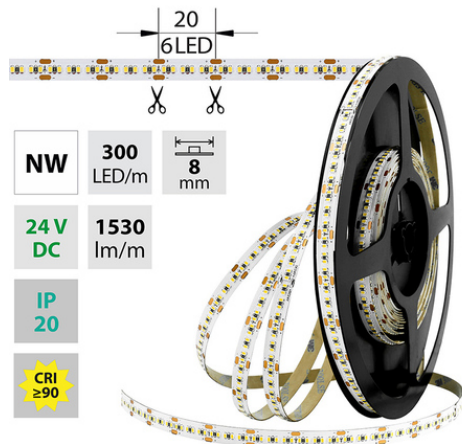

support@mcled.cz

Popis: LED pásek SMD2216, neutrálně bílá (4200K), 18W, 300LED, 1530lm/m, segment 20mm, 6LED/segment, IP20, DC 24V, životnost 54000h, šíře 8mm, bílý PCB pásek, max. délka pásku při jednostranném zapojení: 5m, opatřen samolepicí páskou 3M, UV stabilní.

**Parametry:**Provedení: **Páska**Způsob montáže: **Povrchová montáž**Typ světelného zdroje: **LED nevyměnitelný**Počet LED na metr [-]: **300**Počet LED na 1 stopu [-]: **91,44**Výkon na metr [W]: **18**Umístění: **suché prostředí**Výkon světelného zdroje na stopu [W]: **5,49**Světelný tok na metr [lm]: **1530**Druh napětí: **DC**Napětí světeln. zdroje [V]: **24**Úhel vyzařování [°]: **120**Provozní jednotka: **LED driver napěťový**

Třída energetické účinnosti vestavěného světelného

zdroje: **A++, A+, A (LED)**Jmenovitá životnost L70/B10 při 25 °C [h]: **35000**Stupeň krytí (IP): **IP20**Třída ochrany: **III**Max. celkový příkon [W]: **18**Převládající barva světla: **Bílá**Barevná teplota [K]: **4000 - 4500**Index podání barev CRI: **90-100 (třída 1A)**Šířka [mm]: **8**Výška / hloubka [mm]: **1**Délka [mm]: **5000**Délka segmentů [mm]: **20**S koncovým dílem: **ne**Se sadou k připojení: **ne**S ochranným krytem: **ne**Samolepicí: **ano**Způsob kabeláže: **Zakončeno**Počet pólů: **2**Průřez vodiče [mm²]: **0,82**Způsob připojení: **Kabel**Směr vyzařování: **kolmo**Typ čipu: **SMD 2216**Barevná uniformita (MacAdamova elipsa): **SDCM5**Napětí světelného zdroje: **24**Max. délka pásku při jednostranném napájení [m]: **5**Max. délka pásku při oboustranném napájení [m]: **12**Pásek s délkou na míru: **ne**Nutno umístit na hliníkový profil: **ano**Barva světla: **neutrálně bílý NW**Délka pásku v balení: **5m**Dělitelnost pásku po [mm]: **20 mm**Počet LED na segment: **6**Záruka McLED [M]: **60**EAN: **8595607128377**

NW 4000 - 4500 K	SMD 2216	300 LED/m	18 W/m	1530 lm/m	 8 mm
IP 20	24 V DC	6 LED 20 mm	 35000 h ₁₇₀	 120°	AL-Profil 