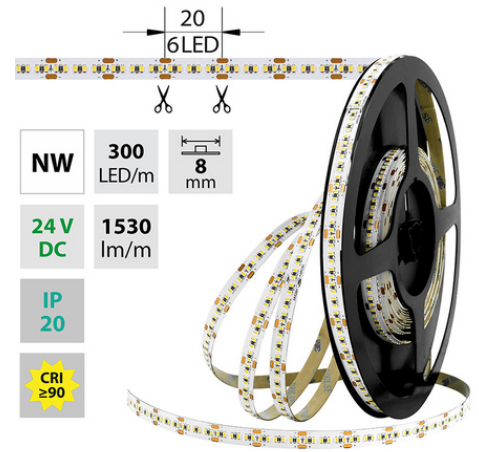

support@mcled.cz

Popis: LED pásek SMD2216, neutrálně bílá (4200K), 18W, 300LED, 1530lm/m, segment 20mm, 6LED/segment, IP20, DC 24V, životnost 54000h, šíře 8mm, bílý PCB pásek, max. délka pásku při jednostranném zapojení: 5m, opatřen samolepicí páskou 3M, UV stabilní.

**Parametry:**Provedení: **Páska**Způsob montáže: **Povrchová montáž**Typ světelného zdroje: **LED nevyměnitelný**Počet LED na metr [-]: **300**Počet LED na 1 stopu [-]: **91,44**Výkon na metr [W]: **18**Umístění: **suché prostředí**Výkon světelného zdroje na stopu [W]: **5,49**Světelný tok na metr [lm]: **1530**Druh napětí: **DC**Napětí světeln. zdroje [V]: **24**Úhel vyzařování [°]: **120**Provozní jednotka: **LED driver napěťový**

Třída energetické účinnosti vestavěného světelného

zdroje: **A++, A+, A (LED)**Jmenovitá životnost L70/B10 při 25 °C [h]: **35000**Stupeň krytí (IP): **IP20**Třída ochrany: **III**Max. celkový příkon [W]: **18**Převládající barva světla: **Bílá**Barevná teplota [K]: **4000 - 4500**Index podání barev CRI: **90-100 (třída 1A)**Šířka [mm]: **8**Výška / hloubka [mm]: **1**Délka [mm]: **5000**Délka segmentů [mm]: **20**S koncovým dílem: **ne**Se sadou k připojení: **ne**S ochranným krytem: **ne**Samolepicí: **ano**Způsob kabeláže: **Zakončeno**Počet pólů: **2**Průřez vodiče [mm²]: **0,82**Způsob připojení: **Kabel**Směr vyzařování: **kolmo**Typ čipu: **SMD 2216**Barevná uniformita (MacAdamova elipsa): **SDCM5**Napětí světelného zdroje: **24**Max. délka pásku při jednostranném napájení [m]: **5**Max. délka pásku při oboustranném napájení [m]: **12**Pásek s délkou na míru: **ne**Nutno umístit na hliníkový profil: **ano**Barva světla: **neutrálně bílý NW**Délka pásku v balení: **5m**Dělitelnost pásku po [mm]: **20 mm**Počet LED na segment: **6**Záruka McLED [M]: **60**EAN: **8595607128377**

NW 4000 - 4500 K	SMD 2216	300 LED/m	18 W/m	1530 lm/m	 8 mm
IP 20	24 V DC	6 LED 20 mm	 35000 h ₁₇₀	 120°	AL-Profil 