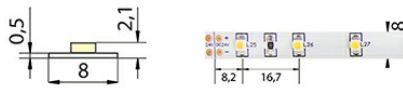

Barva světla: **Bílá**

Barevná teplota - rozsah [K]: **5800 - 6100**

Index podání barev CRI: **80-89 (třída 1B)**

Šířka [mm]: **8**

Výška / hloubka [mm]: **2,1**

Délka [mm]: **5000**

Délka jednotlivých segmentů [mm]: **100**

Dělitelnost pásku po [mm]: **100 mm**

Počet LED na segment: **6**

35000
h L70

4
Years
Roky
Warranty
Záruka
Garantie
Garanzia

CW 5800- 6100 K	SMD 3528	60 LED/m	4,8 W/m	440 lm/m	 8 mm
IP 20	24 V DC	6 LED 100 mm	 350 mm	 0,5 mm ²	 120°