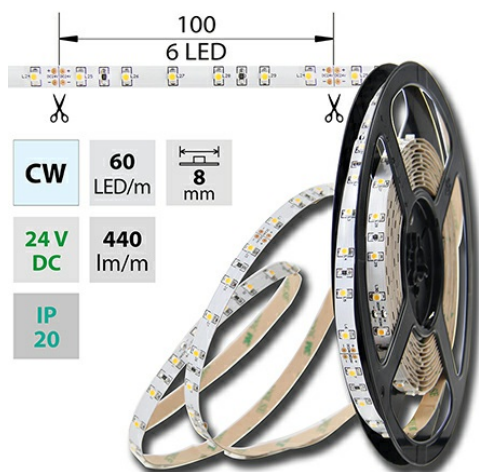

LED pásek studeně bílý CW, 60LED 4,8W/24V 440lm IP20, 5 m

Kód produktu: **ML-126.206.60.0**

Typ produktu: **3528CW-M60L8W20F24**

McLED Asist

+420 220 184 886

support@mcled.cz

Popis: **LED pásek SMD3528, 5800-6100K (studeně bílý CW), 24W, 60LED, 440lm, segment 100mm, 6LED/segment, IP20, DC 24V, životnost 35000h, šíře 8mm, bílý PCB pásek, max. délka pásku při jednostranném zapojení: 10m, opatřen samolepicí páskou 3M, UV stabilní.**

Parametry:

Provedení: **Páska**

Způsob montáže: **Povrchová montáž**

Typ světelného zdroje: **LED nevyměnitelný**

Počet LED na metr [-]: **60**

Počet LED na 1 stopu [-]: **18,28710759**

Výkon světelného zdroje na metr [W]: **4,8**

10

Max. délka pásku při oboustranném napájení [m]:

20

Pásek s délkou na míru: **ne**

Nutno umístit na hliníkový profil: **ne**

Umístění: **suché prostředí**

Barva světla: **studeně bílý CW**

Délka pásku v balení: **5 m**

Dělitelnost pásku po [mm]: **100 mm**

Počet LED na segment: **6**

35000
h L70

4
Years
Roky
Warranty
Záruka
Garantie
Garanzia

CW 5800- 6100 K	SMD 3528	60 LED/m	4,8 W/m	440 lm/m	 8 mm
IP 20	24 V DC	6 LED 100 mm	 350 mm	 0,5 mm ²	 120°