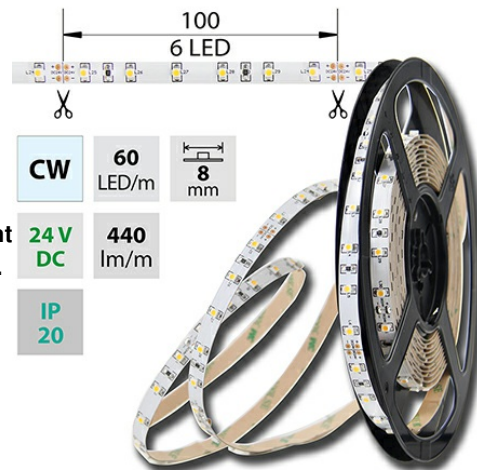

LED pásek studeně bílý CW, 60LED 4,8W/24V 440lm IP20, 5 m

Kód produktu: **ML-126.206.60.0**

Typ produktu: **3528CW-M60L8W20F24**

McLED Asist

+420 220 184 886

support@mcled.cz

Popis: **LED pásek SMD3528, 5800-6100K (studeně bílý CW), 24W, 60LED, 440lm, segment 100mm, 6LED/segment, IP20, DC 24V, životnost 35000h, šíře 8mm, bílý PCB pásek, max. délka pásku při jednostranném zapojení: 10m, opatřen samolepicí páskou 3M, UV stabilní.**

Parametry:

Provedení: **Páska**

Způsob montáže: **Povrchová montáž**

Typ světelného zdroje: **LED nevyměnitelný**

Počet LED na metr [-]: **60**

Počet LED na 1 stopu [-]: **18,28710759**

Výkon světelného zdroje na metr [W]: **4,8**

Výkon světelného zdroje na stopu [W]: **1,462968607**

1,462968607

Světelný tok na metr [lm]: **440**

Druh napětí: **DC**

Napětí světeln. zdroje [V]: **24 -**

Úhel vyzařování [°]: **120**

Provozní jednotka: **LED driver napěťový**

Směr vyzařování: **kolmo**

Typ čipu: **SMD 3528**

Barva základny: **bílá**

Barevná uniformita (MacAdamova elipsa): **SDCM3**

Napětí světelného zdroje: **24**

Max. délka pásku při jednostranném napájení [m]: