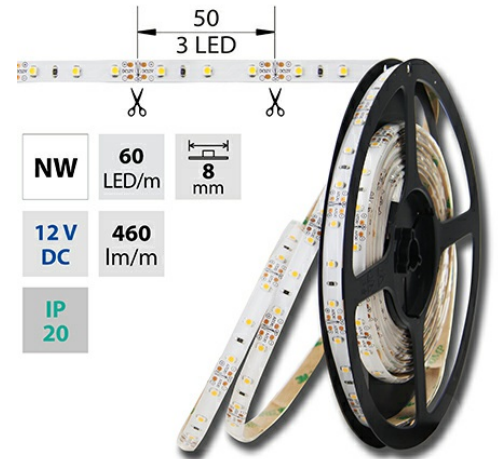

LED pásek NW, 60LED 460lm 4,8W/m, 12V, IP20, 50m

Kód produktu: **ML-121.773.60.2**

Typ produktu: **3528NW-M60L8W20F12**

McLED Asist

+420 220 184 886

support@mcled.cz

Popis: **LED pásek SMD3528, 4000-4500K (neutrálně bílý NW), 4,8W, 60LED, 460lm, segment 50mm, 3LED/segment, IP20, DC 12V, životnost 35000h, šíře 8mm, bílý PCB pásek, max. délka pásku při jednostranném zapojení: 5m, opatřen samolepicí páskou 3M, UV stabilní.**

Parametry:

Provedení: **Páska**

Způsob montáže: **Povrchová montáž**

Typ světelného zdroje: **LED nevyměnitelný**

Počet LED na metr [-]: **60**

Počet LED na 1 stopu [-]: **18,28710759**

Výkon světelného zdroje na metr [W]: **4,8**

Výkon světelného zdroje na stopu [W]:

1,462968607

Světelný tok na metr [lm]: **460**

Druh napětí: **DC**

Napětí světeln. zdroje [V]: **12 -**

Úhel vyzařování [°]: **120**

Provozní jednotka: **LED driver napěťový**

Směr vyzařování: **kolmo**

Typ čipu: **SMD 3528**

Barva základny: **bílá**

Barevná uniformita (MacAdamova elipsa): **SDCM3**

Napětí světelného zdroje: **12**

Max. délka pásku při jednostranném napájení [m]: **5**