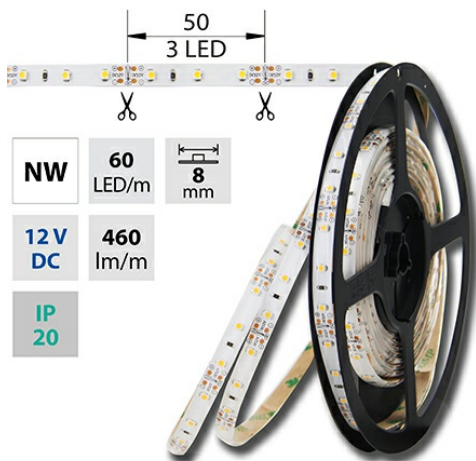

LED pásek NW, 60LED 460lm 4,8W/m, 12V, IP20, 50m

Kód produktu: **ML-121.773.60.2**

Typ produktu: **3528NW-M60L8W20F12**

McLED Asist

+420 220 184 886

support@mcled.cz

Popis: **LED pásek SMD3528, 4000-4500K (neutrálně bílý NW), 4,8W, 60LED, 460lm, segment 50mm, 3LED/segment, IP20, DC 12V, životnost 35000h, šíře 8mm, bílý PCB pásek, max. délka pásku při jednostranném zapojení: 5m, opatřen samolepicí páskou 3M, UV stabilní.**

Barva světla: **Bílá**

Barevná teplota - rozsah [K]: **4000 - 4500**

Index podání barev CRI: **80-89 (třída 1B)**

Šířka [mm]: **8**

Výška / hloubka [mm]: **2,3**

Délka [mm]: **50000**

Délka jednotlivých segmentů [mm]: **50**

Max. délka pásku při oboustranném napájení [m]:

10

Pásek s délkou na míru: **ne**

Nutno umístit na hliníkový profil: **ne**

Umístění: **suché prostředí**

Barva světla: **neutrálně bílý NW**

Délka pásku v balení: **50m**

Dělitelnost pásku po [mm]: **50**

Počet LED na segment: **3**

NW 4000-4500 K	SMD 3528	60 LED/m	4,8 W/m	460 lm/m	 8 mm
IP 20	12 V DC	3 LED 50 mm	 35000 h L70	 120°	

<p>McLED LED pásek</p> <p> Toto svítidlo obsahuje zabudované světelné zdroje LED.</p> <p> } LED</p> <p>Světelné zdroje v tomto svítidle nelze vyměnit.</p> <p>874/2012 </p>	<p>McLED LED strip</p> <p> This luminaire contains built-in LED lamps.</p> <p> } LED</p> <p>The lamps cannot be changed in the luminaire.</p> <p>874/2012 </p>
--	---