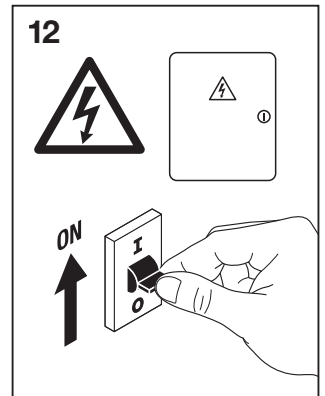

www.luminaires.ledvance.com

C10449057
G11023101
18.08.17

LEDVANCE GmbH
Steinerne Furt 62
86167 Augsburg
Germany
www.ledvance.com