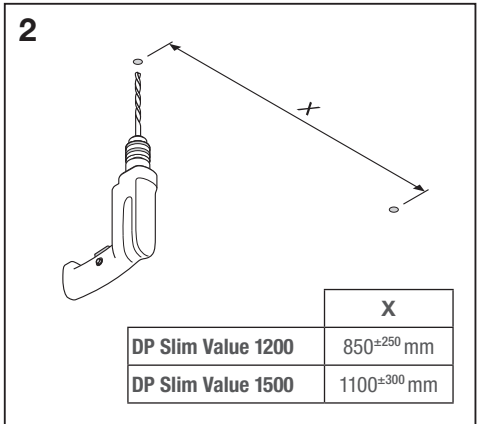

DampProof Slim Value