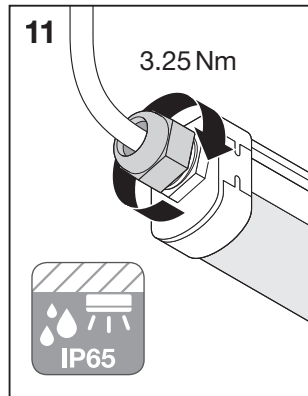

www.luminaires.ledvance.com

C10449057
G11023101
18.08.17

LEDVANCE GmbH
Steinerne Furt 62
86167 Augsburg
Germany
www.ledvance.com