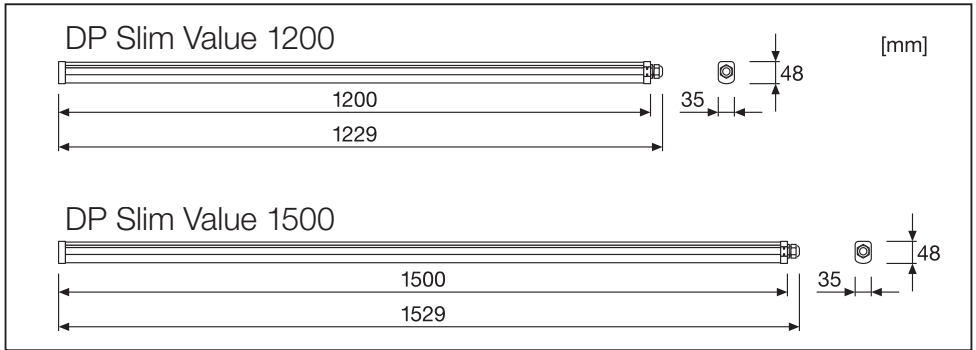

DampProof Slim Value