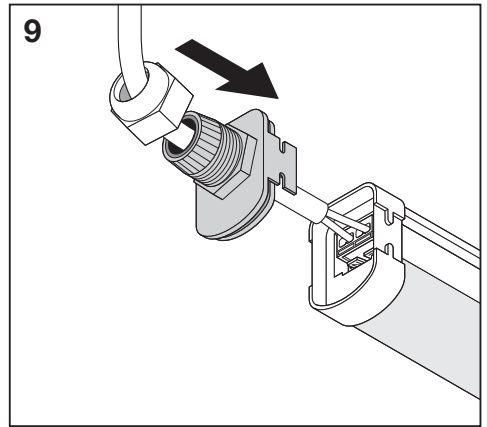

www.luminaires.ledvance.com

C10449057
G11023101
18.08.17

LEDVANCE GmbH
Steinerne Furt 62
86167 Augsburg
Germany
www.ledvance.com