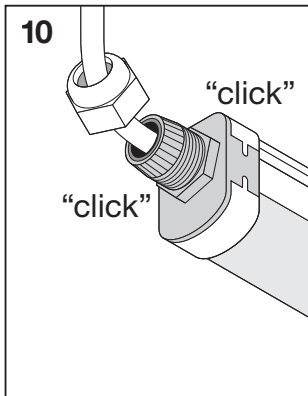

www.luminaires.ledvance.com

C10449057
G11023101
18.08.17

LEDVANCE GmbH
Steinerne Furt 62
86167 Augsburg
Germany
www.ledvance.com