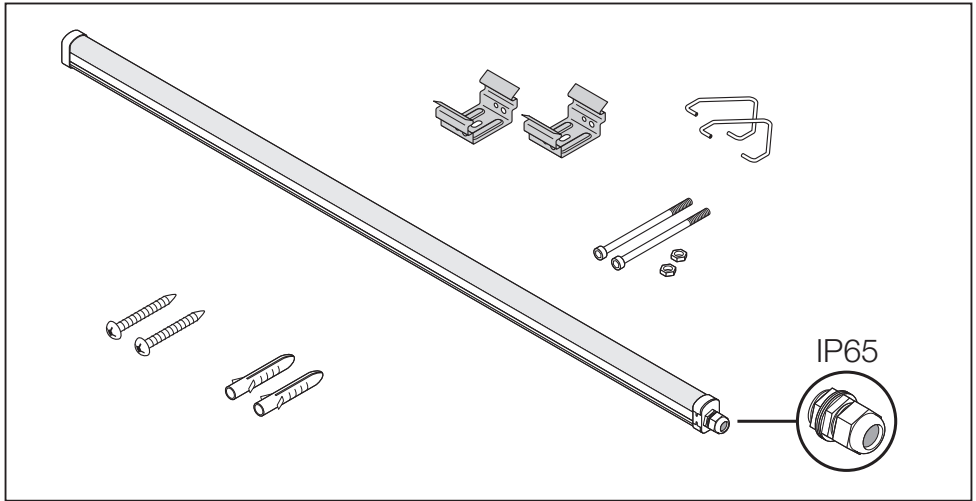

DampProof Slim Value