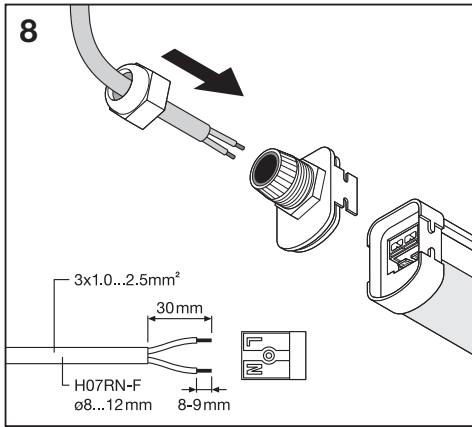

www.luminaires.ledvance.com

C10449057
G11023101
18.08.17

LEDVANCE GmbH
Steinerne Furt 62
86167 Augsburg
Germany
www.ledvance.com