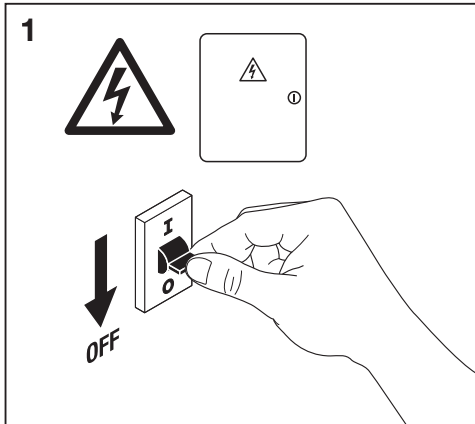

DampProof Slim Value