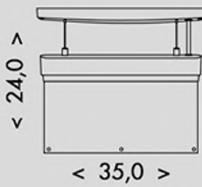

TECHNICKÁ SVÍTIDLA

TECHNICKÉ SVIETIDLÁ

LED

ALPHA
A+

TL939LM-LED/D

TL939LM-LED/LP

TL939LM-LED/D

8 590 849 15 247 03