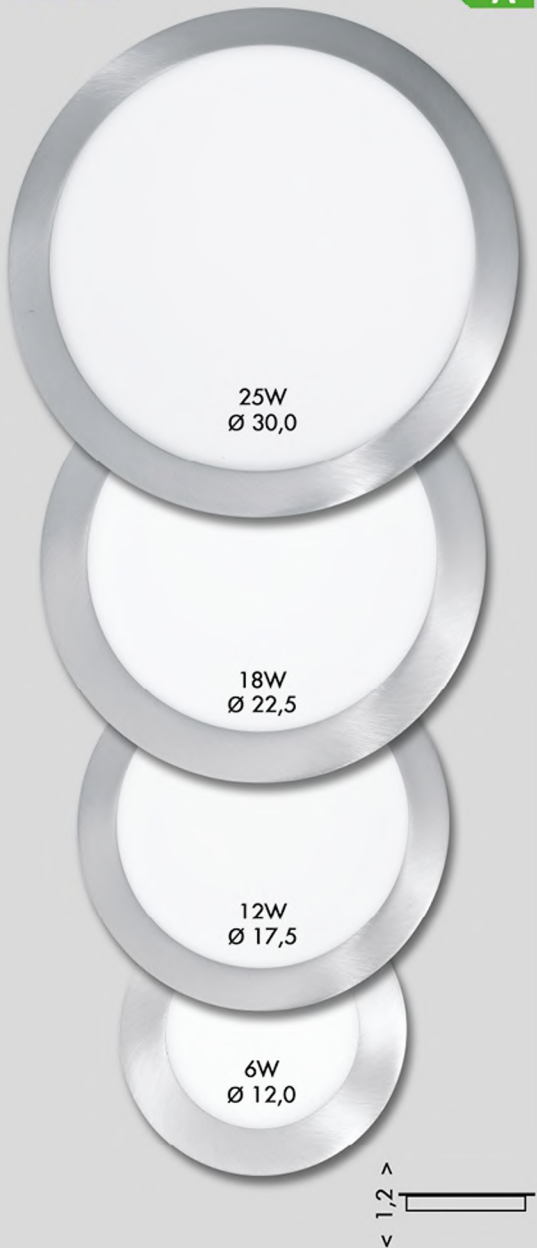

LED / ZÁŘIVKOVÁ SVÍTIDLA

LED / ŽIARIVKOVÉ SVIETIDLÁ

LED

LADA
A+

6W **420lm**

LED-WSL-6W/27/CHR

6W **440lm**

LED-WSL-6W/41/CHR

Ø 10,5

LED-WSL-6W/27/CHR

8 590 849 15 244 82

LED-WSL-6W/41/CHR

8 590 849 15 245 05

12W **860lm**

LED-WSL-12W/27/CHR

12W **880lm**

LED-WSL-12W/41/CHR

Ø 15,5

LED-WSL-12W/27/CHR

8 590 849 15 243 69

LED-WSL-12W/41/CHR

8 590 849 15 243 83

18W **1530lm**

LED-WSL-18W/27/CHR

18W **1550lm**

LED-WSL-18W/41/CHR

Ø 20,5

LED-WSL-18W/27/CHR

8 590 849 15 244 06

LED-WSL-18W/41/CHR

8 590 849 15 244 20

25W **2240lm**