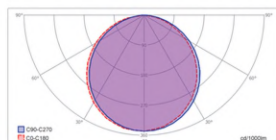

45W 5000lm

LED-GPL44-45/BI

8 590 849 5253 04

$\lt; 5,0 >$

LED-GPL44-RAM/BI

8 590 849 5253 11

LED-GPL44-EM

Ize použít pro panely 45W detail na str. 12