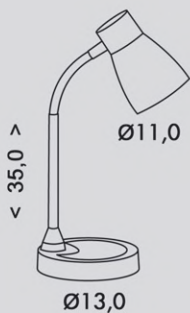

stolní lampy
stolné lampy
lampy stołowe

TINA

A - D

L2705-MO

L2705-STR

L2705-ORA

L2705-ZE

L2705-RUZ