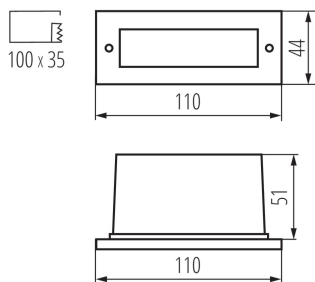

Vestavné svítidlo

Kanlux TAXI SMD je akcentové LED svítidlo. Je možné ho instalovat jak do interiéru, tak exteriéru (IP54). Je ideálním řešením pro dekorativní osvětlení schodišť i ploch.

VŠEOBECNÉ ÚDAJE:

Barva: matný chrom
Místo montáže: k zabudování do zdi
Místo použití: uvnitř i vně
Minimální vzdálenost od osvětlovaného objektu: 0,1m
Možnost spolupráce se stmívačem: ne
Vyměnitelný světelný zdroj: ne
Délka [mm]: 110
Šířka [mm]: 50
Výška [mm]: 44
Délka vodiče [m]: 0.22
Integrovaný LED zdroj světla: ano

TECHNICKÉ ÚDAJE:

Jmenovité napětí [V]: 220-240 AC
Jmenovitá frekvence [Hz]: 50/60
Maximální výkon [W]: 0.6
Třída ochrany před úrazem elektrickým proudem: I
Typ diody: LED SMD
Světelný tok [lm]: 10
Barva světla: bílá
Teplota chromatičnosti [K]: 4000
Stejnorodost barev [SDCM]: ≤6
Index podání barev Ra: ≥80
Životnost [h]: 20000
Počet cyklů zap/vyp: ≥10000
Světelná účinnost [lm/W]: 17
Rozsah okolních teplot, kterým může být výrobek vystaven [°C]: -20÷35
Materiál korpusu: kov
Materiál panelu/rámu: nerezová ocel
Materiál ochranného skla: sklo
Typ přípojky: volné konce kabelů
Průřez kabelu [mm²]: 0.75
Součástí svítidla jsou vestavěné LED zdroje s energetickými třídami: A++,A+,A
Doba nahřívání lampy [s]: ≤1
Doba zapálení lampy [s]: ≤0,5
Stupeň krytí IP: 54