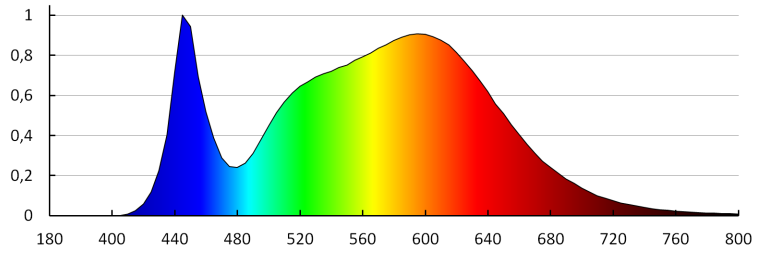

26445 VARSO LED 24W-NW-O

Stropní LED svítidlo

KANLUX S.A. (kat 26445) VARSO LED 24W-NW-O / LDC (Polar)