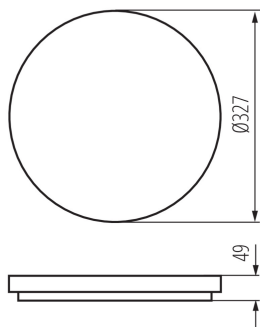

Stropní LED svítidlo

Kanlux VARSO LED je rodina hermetických plafonů s integrovaným světelným zdrojem LED. Je vynikajícím řešením pro investice (bytové jednotky, hotely) jak i pro jednotlivé domácnosti, kde je vyžadována zvýšená odolnost proti vlhkosti (IP54).

VŠEOBECNÉ ÚDAJE:

Barva: bílá

Místo montáže: k usazení na strop

Místo použití: uvnitř i vně

Minimální vzdálenost od osvětlovaného objektu: 0,5m

Možnost spolupráce se stmívačem: ne

Vyměnitelný světelný zdroj: ne

Výška [mm]: 49

Průměr [mm]: 327

Integrovaný LED zdroj světla: ano

TECHNICKÉ ÚDAJE:

Jmenovité napětí [V]: 220-240 AC

Jmenovitá frekvence [Hz]: 50/60

Maximální výkon [W]: 24

Třída ochrany před úrazem elektrickým proudem: II

Materiál difuzoru: plast

Typ diody: LED SMD

Světelný tok [lm]: 2280

Barva světla: bílá

Náhradní teplota chromatičnosti [K]: 4000

Stálost barev v násobcích MacAdamovy elipsy: ≤6

Index podání barev: 80

Životnost [h]: 20000

Počet cyklů zap/vyp: ≥20000

Úhel svícení [°]: 120

Světelná účinnost [lm/W]: 95

Rozsah okolních teplot, kterým může být výrobek vystaven [°C]: -20÷35

Materiál korpusu: plast

Typ přípojky: samosvorná svorkovnice

Rozsah průměrů používaných vodičů [mm²]: 0,5-2,5

Součástí svítidla jsou vestavěné LED zdroje s energetickými třídami: A++,A+,A

Doba nahřívání lampy [s]: ≤1

Doba zapálení lampy [s]: ≤0,5

Stupeň krytí IP: 54