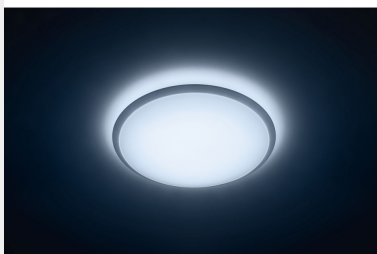

PHILIPS

Stropní světlo

Regulovatelné svítidlo WAWEL
LED WHT 20 W

bílá

LED

31822/31/P5

Kvalitní osvětlení pro domácí pohodu

Stropní svítidlo LED Philips myLiving WAWEL má integrovaný zdroj LED, který zajišťuje optimální a homogenní světelný tok. Jeho jasnost lze podle nálady a potřeby ovládat v nastavitelných krocích a ukládat do paměti.

Světelný efekt

- Rovnoměrná distribuce světla

Pokročilé osvětlení LED

- Nastavitelné v rozmezí 2700–6500 K

Šetřící energii

- 80% úspora energie ve srovnání s tradičními světelnými zdroji

Přednosti

Rovnoměrná distribuce světla

80% úspora energie

Nastavitelné

Ušetří až 80 % energie ve srovnání se standardní žárovkou. Zaplatí se a šetří peníze rok co rok. Snižte svůj účet za energii a začněte okamžitě šetřit.

Toto svítidlo je nastavitelné. Můžete jej naladit na preferovanou barvu světla od teplé bílé (2700 K) po studené denní světlo (6500 K).

Specifikace

Design a provedení

- Barva: bílá
- Materiál: plast

Obsahuje funkce/příslušenství navíc

- Nastavitelné bodové světlo: Ne
- Stmívatelné pomocí dálkového ovladače: Ne
- Integrované LED: Ano
- Obsahuje dálkové ovládání: Ne
- Střední díl: Ne