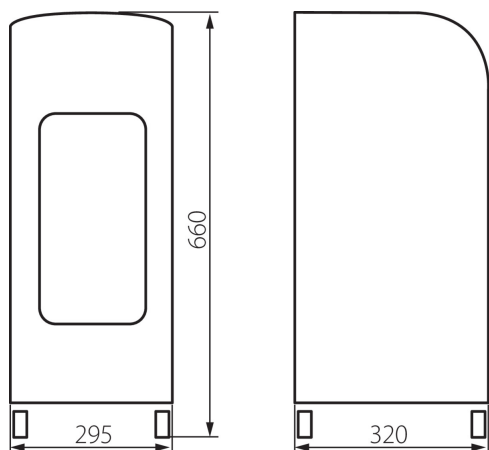

25910 KLIMER ACL-B

Ochlazovač vzduchu

**VŠEOBECNÉ ÚDAJE:**

Barva: černá
Místo montáže: na zemi
Místo použití: uvnitř
Spínač: ano
Časový vypínač: ano
Automatická žaluzie: ano
Délka [mm]: 295
Šířka [mm]: 320
Výška [mm]: 660
Délka kabelu [m]: 1.4

TECHNICKÉ ÚDAJE:

Jmenovité napětí [V]: 220-240 AC
Jmenovitá frekvence [Hz]: 50/60
Maximální výkon [W]: 80
Třída ochrany před úrazem elektrickým proudem: II
Materiál: plast
Rozsah okolních teplot, kterým může být výrobek vystaven [°C]: 5÷25
Typ přípojky: kabel zakončený vidlicí
Akustický tlak [dB]: 51
Počet rychlostí: 3
Objem průtoku vzduchu [m³/h]: 458