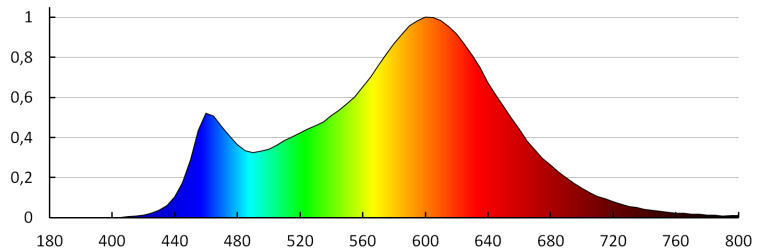

Zahradní svítidlo s výměnným zdrojem světla

Stupeň krytí IP: 68

KANLUX S.A. (kat 25720) AKVEN LED / LDC (Polar)