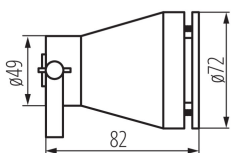

Zahradní svítidlo s výměnným zdrojem světla

Vodotěsné svítidlo Kanlux AKVEN LED je ideální řešení pro osvětlení jezírek. Vybavené je výměnitelným LED zdrojem světla a vhodné pro dlouhodobé ponoření do vody do hloubky 3 metrů.

VŠEOBECNÉ ÚDAJE:

Barva: zelená
Místo montáže: k usazení na zem
Místo použití: uvnitř i vně
Minimální vzdálenost od osvětlovaného objektu: 0,5m
Možnost spolupráce se stmívačem: ne
Vyměnitelný světelný zdroj: ano
Zdroj světla v balení: ano
Délka [mm]: 82
Průměr [mm]: 72
Množství průchodek: 1
Integrovaný LED zdroj světla: ano

TECHNICKÉ ÚDAJE:

Jmenovité napětí [V]: 12 AC; 12 DC
Jmenovitá frekvence [Hz]: 50/60
Maximální výkon [W]: max 35
Třída ochrany před úrazem elektrickým proudem: III
Materiál difuzoru: sklo
Zdroj světla: PAR16
Světelný tok [lm]: 370
Barva světla: teplá bílá
Teplota chromatičnosti [K]: 3000
Stejnorodost barev [SDCM]: ≤6
Index podání barev Ra: ≥80
Patice: Gx5,3
Životnost [h]: 25000
Počet cyklů zap/vyp: ≥15000
Úhel svícení [°]: 120
EI světelného zdroje: A+
Rozsah okolních teplot, kterým může být výrobek vystaven [°C]: -20÷35
Svítidlo je určeno světelným zdrojům s energetickými třídami: A++, A+, A, B, C, D, E
Materiál korpusu: hliníková slitina
Materiál ochranného skla: sklo
Typ přípojky: šroubová svorkovnice
Rozsah průměrů používaných vodičů [mm²]: 1-1,5
Doba nahřívání lampy [s]: ≤1
Doba zapálení lampy [s]: ≤0,5
Svítidlo pohyblivé ve vertikální rozsahu [°]: 180