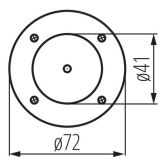

Zahradní svítidlo s výměnným zdrojem světla

Vodotěsné svítidlo Kanlux AKVEN LED je ideální řešení pro osvětlení jezírek. Vybavené je výměnitelným LED zdrojem světla a vhodné pro dlouhodobé ponoření do vody do hloubky 3 metrů.

VŠEOBECNÉ ÚDAJE:

Barva: zelená
Místo montáže: k usazení na zem
Místo použití: uvnitř i vně
Minimální vzdálenost od osvětlovaného objektu: 0,5m
Možnost spolupráce se stmívačem: ne
Vyměnitelný světelný zdroj: ano
Zdroj světla v balení: ano
Délka [mm]: 82
Průměr [mm]: 72
Množství průchodek: 1
Integrovaný LED zdroj světla: ano

TECHNICKÉ ÚDAJE:

Jmenovité napětí [V]: 12 AC; 12 DC
Jmenovitá frekvence [Hz]: 50/60
Maximální výkon [W]: max 35
Třída ochrany před úrazem elektrickým proudem: III
Materiál difuzoru: sklo
Zdroj světla: PAR16
Světelný tok [lm]: 370
Barva světla: teplá bílá
Teplota chromatičnosti [K]: 3000
Stejnorodost barev [SDCM]: ≤6
Index podání barev Ra: ≥80
Patice: Gx5,3
Životnost [h]: 25000
Počet cyklů zap/vyp: ≥15000
Úhel svícení [°]: 120
EI světelného zdroje: A+
Rozsah okolních teplot, kterým může být výrobek vystaven [°C]: -20÷35
Svítidlo je určeno světelným zdrojům s energetickými třídami: A++, A+, A, B, C, D, E
Materiál korpusu: hliníková slitina
Materiál ochranného skla: sklo
Typ přípojky: šroubová svorkovnice
Rozsah průměrů používaných vodičů [mm²]: 1-1,5
Doba nahřívání lampy [s]: ≤1
Doba zapálení lampy [s]: ≤0,5
Svítidlo pohyblivé ve vertikální rozsahu [°]: 180