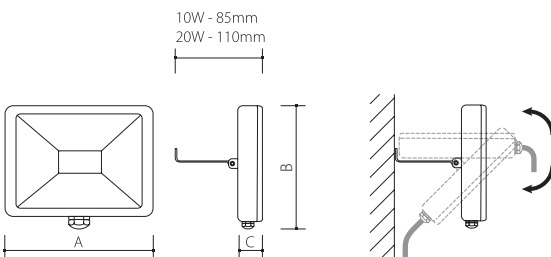

Installation | Instalación

Model	W	K	LM	⊗ ⊕	Ⓢ
PN34100007	10W	3000K	850lm	130x105x35mm	500g
PN34100008	20W	3000K	1750lm	185x150x40mm	800g
PN34300007	10W	4000K	900lm	130x105x35mm	500g
PN34300008	20W	4000K	1800lm	185x150x40mm	800g