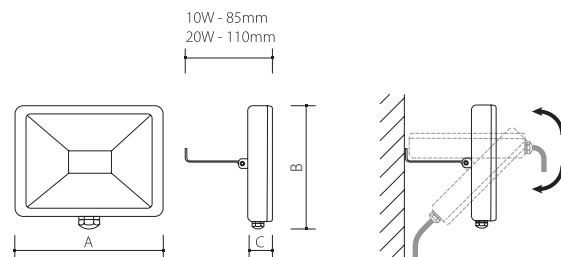

Nedorozanie akejkoľvek inštrukcie uvedenej v návode môže spôsobiť škodu na zdraví a majetku.

Pri mechanickom poškodení alebo pri neodbornej manipulácii nemôže byť uznaná záruka.

Instalace | Inštalácia

Model	W	K	LM	⊕/⊖ °C	⚖
PN34100007	10W	3000K	850lm	130x105x35mm	500g
PN34100008	20W	3000K	1750lm	185x150x40mm	800g
PN34300007	10W	4000K	900lm	130x105x35mm	500g
PN34300008	20W	4000K	1800lm	185x150x40mm	800g