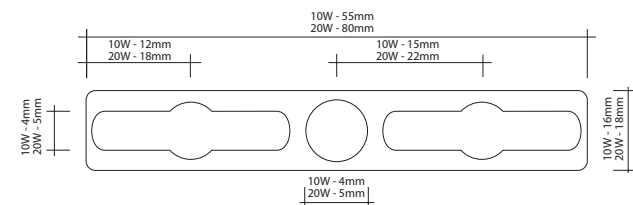

MODEL: PN34100007
PN34300007
PN34100008
PN34300008

CZE | NÁVOD NA POUŽITÍ

Před použitím tohoto výrobku si prosím přečtěte návod a postupujte podle bezpečnostních instrukcí. Instalaci světle kvalifikované osobě nebo firmě.

Děkujeme, že jste si vybrali výrobek firmy PANLUX s.r.o.

Technické údaje

Umístění: interiéry, exteriéry
Materiál: hliník, plast

Upozornění

Před použitím výrobek zkontrolujte, je-li jakákoliv část poškozena, nepoužívejte jej. Před každou manipulací se ujistěte, že je elektrický přívod odpojený. V případě poruchy zařízení neopravujte ani nerozebírejte. LED nejsou vyměnitelné.

Nedodržení jakékoliv instrukce uvedené v návodu může způsobit újmu na zdraví i majetku.

Při mechanickém poškození nebo neodborné manipulaci nemůže být uznána záruka.

SVK | NÁVOD NA POUŽITIE

Pred použitím tohto výrobku si prosím prečítajte návod a postupujte podľa bezpečnostných inštrukcií. Inštaláciu zverte kvalifikovanej osobe, alebo firme.

Ďakujeme, že ste si vybrali výrobok firmy PANLUX s.r.o.

Technické údaje

Umiestnenie: interiéry, exteriéry
Materiál: hliník, plast

Upozornenie

Pred použitím výrobok skontrolujte, ak je ktorákoľvek časť poškodená, nepoužívajteho. Pred každou manipuláciou sa uistite, že je elektrický prívod odpojený. V prípade poruchy zariadenie neopravujte ani nerozoberajte. LED nie sú vymniteľné.

Nedorozanie akejkoľvek inštrukcie uvedenej v návode môže spôsobiť škodu na zdraví a majetku.

Pri mechanickom poškodení alebo pri neodbornej manipulácii nemôže byť uznaná záruka.

Instalace | Inštalácia

Model	W	K	LM	⊕/⊖ °C	⚖
PN34100007	10W	3000K	850lm	130x105x35mm	500g
PN34100008	20W	3000K	1750lm	185x150x40mm	800g
PN34300007	10W	4000K	900lm	130x105x35mm	500g
PN34300008	20W	4000K	1800lm	185x150x40mm	800g

2