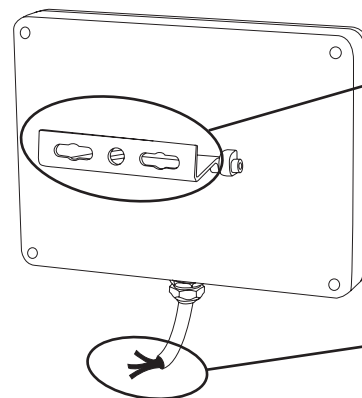

MODEL: PN34100007
PN34300007
PN34100008
PN34300008

CZE | NÁVOD NA POUŽITÍ

Před použitím tohoto výrobku si prosím přečtěte návod a postupujte podle bezpečnostních instrukcí. Instalaci světle kvalifikované osobě nebo firmě.

Děkujeme, že jste si vybrali výrobek firmy PANLUX s.r.o.

Technické údaje

Umístění: interiéry, exteriéry
Materiál: hliník, plast

Upozornění

Před použitím výrobek zkontrolujte, je-li jakákoliv část poškozena, nepoužívejte jej. Před každou manipulací se ujistěte, že je elektrický přívod odpojený. V případě poruchy zařízení neopravujte ani nerozebírejte. LED nejsou vyměnitelné.

Nedodržení jakékoliv instrukce uvedené v návodu může způsobit újmu na zdraví i majetku.

Při mechanickém poškození nebo neodborné manipulaci nemůže být uznána záruka.

SVK | NÁVOD NA POUŽITIE

Pred použitím tohto výrobku si prosím prečítajte návod a postupujte podľa bezpečnostných inštrukcií. Inštaláciu zverte kvalifikovanej osobe, alebo firme.

Ďakujeme, že ste si vybrali výrobok firmy PANLUX s.r.o.

Technické údaje

Umiestnenie: interiéry, exteriéry
Materiál: hliník, plast

Upozornenie

Pred použitím výrobok skontrolujte, ak je ktorákoľvek časť poškodená, nepoužívajteho. Pred každou manipuláciou sa uistite, že je elektrický prívod odpojený. V prípade poruchy zariadenie neopravujte ani nerozoberajte. LED nie sú vymniteľné.

Nedorozanie akejkoľvek inštrukcie uvedenej v návode môže spôsobiť škodu na zdraví a majetku.

Pri mechanickom poškodení alebo pri neodbornej manipulácii nemôže byť uznaná záruka.

Instalace | Inštalácia

Model	W	K	LM	⊕/⊖ °C	⚖
PN34100007	10W	3000K	850lm	130x105x35mm	500g
PN34100008	20W	3000K	1750lm	185x150x40mm	800g
PN34300007	10W	4000K	900lm	130x105x35mm	500g
PN34300008	20W	4000K	1800lm	185x150x40mm	800g

2