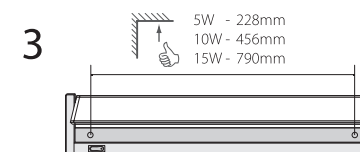

## Instalace | Inštalácia | Installation | Installierung | Instalación

Model	W	A / B / C mm	kg	LM	K
PN11100006	5W	345x82x28	280g	360lm	3000
PN11200006	5W	345x82x28	280g	380lm	5000
PN11100007	5W	345x82x28	280g	360lm	3000
PN11200007	5W	345x82x28	280g	380lm	5000
PN11100008	10W	572x82x28	415g	720lm	3000
PN11200008	10W	572x82x28	415g	750lm	5000
PN11100009	10W	572x82x28	415g	720lm	3000
PN11200009	10W	572x82x28	415g	750lm	5000
PN11100010	15W	905x82x28	615g	1050lm	3000
PN11200010	15W	905x82x28	615g	1100lm	5000
PN11100011	15W	905x82x28	615g	1050lm	3000
PN11200011	15W	905x82x28	615g	1100lm	5000