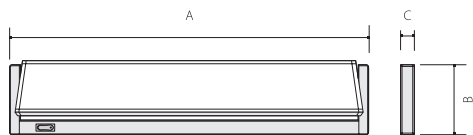

## Instalace | Inštalácia | Installation | Installierung | Instalación

Model	W	A / B / C mm	kg	LM	K
PN11100006	5W	345x82x28	280g	360lm	3000
PN11200006	5W	345x82x28	280g	380lm	5000
PN11100007	5W	345x82x28	280g	360lm	3000
PN11200007	5W	345x82x28	280g	380lm	5000
PN11100008	10W	572x82x28	415g	720lm	3000
PN11200008	10W	572x82x28	415g	750lm	5000
PN11100009	10W	572x82x28	415g	720lm	3000
PN11200009	10W	572x82x28	415g	750lm	5000
PN11100010	15W	905x82x28	615g	1050lm	3000
PN11200010	15W	905x82x28	615g	1100lm	5000
PN11100011	15W	905x82x28	615g	1050lm	3000
PN11200011	15W	905x82x28	615g	1100lm	5000