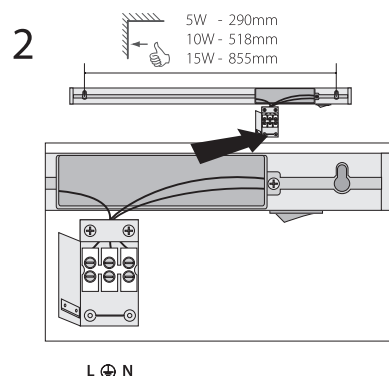

## Instalace | Inštalácia | Installation | Installierung | Instalación

Model	W	A / B / C mm	kg	LM	K
PN11100006	5W	345x82x28	280g	360lm	3000
PN11200006	5W	345x82x28	280g	380lm	5000
PN11100007	5W	345x82x28	280g	360lm	3000
PN11200007	5W	345x82x28	280g	380lm	5000
PN11100008	10W	572x82x28	415g	720lm	3000
PN11200008	10W	572x82x28	415g	750lm	5000
PN11100009	10W	572x82x28	415g	720lm	3000
PN11200009	10W	572x82x28	415g	750lm	5000
PN11100010	15W	905x82x28	615g	1050lm	3000
PN11200010	15W	905x82x28	615g	1100lm	5000
PN11100011	15W	905x82x28	615g	1050lm	3000
PN11200011	15W	905x82x28	615g	1100lm	5000