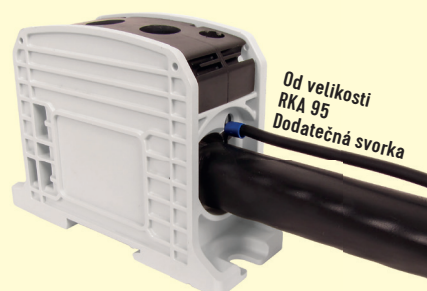

UNIVERZÁLNÍ SVORKY - RKA

RKA 50

- Připojení Al/Cu vodiče
- 150 A pro Cu vodiče
- 150 A pro Al vodiče
- AŽ 1000 V AC/DC
- Montáž na nosnou lištu i na panel
- IP20 - ochrana proti dotyku
- Splňuje požadavky (normy) UL 1059, IEC 60947-7-1:2009

RKA 95

- Připojení Al/Cu vodiče
- 232 A pro Cu vodiče
- 200 A pro Al vodiče
- AŽ 1000 V AC/DC
- Montáž na nosnou lištu i na panel
- IP20 - ochrana proti dotyku
- Splňuje požadavky (normy) UL 1059, IEC 60947-7-1:2009
- **Dodatečná svorka pro měření a indikaci (do 10 mm²)**

1-pólové univerzální svorky RKA 50

	Obrázek	Obj. č.	Typové označení	Barva	Počet pólů	Počet vstupů	Průřez (mm ²)	Bal./ks
TOP		1006010	RKA 50 L G	Šedá	1	2	6 - 50	9
TOP		1006011	RKA 50 N	Modrá	1	2	6 - 50	9
		1006012	RKA 50 PE	Zelená	1	2	6 - 50	9
		1006013	RKA 50 L B	Hnědá	1	2	6 - 50	9
		1006014	RKA 50 L S	Černá	1	2	6 - 50	9
TOP		1006015	RKA 50 1/4 L G	Šedá	1	4	6 - 50	5
		1006016	RKA 50 1/4 N	Modrá	1	4	6 - 50	5
		1006017	RKA 50 1/4 PE	Zelená	1	4	6 - 50	5
		1006018	RKA 50 1/4 L B	Hnědá	1	4	6 - 50	5
		1006019	RKA 50 1/4 L S	Černá	1	4	6 - 50	5
NEW		1006024	RKA 50 1/6 L G	Šedá	1	6	6 - 50	3
NEW		1006025	RKA 50 1/6 N	Modrá	1	6	6 - 50	3
NEW		1006026	RKA 50 1/6 PE	Zelená	1	6	6 - 50	3
NEW		1006027	RKA 50 1/6 L B	Hnědá	1	6	6 - 50	3
NEW		1006028	RKA 50 1/6 L S	Černá	1	6	6 - 50	3