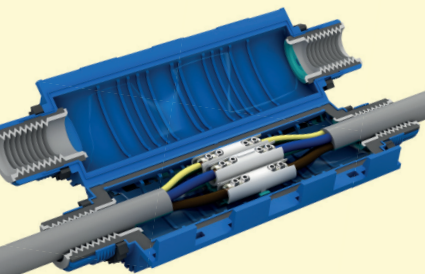

## Kabelové gelové spojky SHARK IP68 (1m)

- Obrázek po montáži (1005459)

- Zaizolování - vytečením gelu (1000529)

- Produktové video

## Kabelové gelové spojky SHARK IP68 (10m)

- Obrázek zapojení (1005456)

- Produktové video

## Kabelové gelové spojky SHARK IP68 (1m) - pro přímé spojení

0,6 - 1 kV

Obrázek	Obj. č.	Název	Typ svorky	Počet kabelů	Počet žil kabelu	Průřez vodičů	Bal./ks
TOP	1005459	Shark 315 (SH0315)	Cu	2	3	0,5 - 1,5 mm <sup>2</sup>	1
	1000544	Shark 325 (SH0325)	Cu	2	3	1,5 - 2,5 mm <sup>2</sup>	1
	1000514	Shark 406 (SH0406)	-	2	3 - 4	1,5 - 6 mm <sup>2</sup>	1
	1000527	Shark 406/S (SH1406)	-	2	1	10 - 50 mm <sup>2</sup>	1
TOP	1000529	Shark 506 (SH0506)	Al Cu	2	3 - 5	1,5 - 6 mm <sup>2</sup>	1
	1000532	Shark 410 (SH0410)	-	2	3 - 4	2,5 - 10 mm <sup>2</sup>	1
	1000533	Shark 410/S (SH1410)	-	2	1	70 - 150 mm <sup>2</sup>	1
TOP	1000530	Shark 516 (SH0516)	Al Cu	2	3 - 5	6 - 16 mm <sup>2</sup>	1
	1000534	Shark 416 (SH0416)	-	2	3 - 4	4 - 16 mm <sup>2</sup>	1
	1000535	Shark 416/S (SH1416)	-	2	1	95 - 240 mm <sup>2</sup>	1
	1005291	Shark 506 WS (SH0506WS)	Al Cu	2	3 - 5	1,5 - 6 mm <sup>2</sup>	1
TOP	1005301	Shark 525 WS (SH0525WS)	Al Cu	2	3 - 5	6 - 25 mm <sup>2</sup>	1

TIP

Gelová spojka Shark 506 (1000529) pohodlně spojí 2 kabely CYKY-J 5 x 10