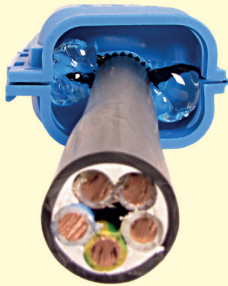

## Kabelové gelové spojky SHARK IP68 (1m)

- Obrázek po montáži (1005459)

- Zaizolování - vytečením gelu (1000529)

- Produktové video

## Kabelové gelové spojky SHARK IP68 (10m)

- Obrázek zapojení (1005456)

- Produktové video

## Kabelové gelové spojky SHARK IP68 (1m) - pro přímé spojení

0,6 - 1 kV

Obrázek	Obj. č.	Název	Typ svorky	Počet kabelů	Počet žil kabelu	Průřez vodičů	Bal./ks
TOP	1005459	Shark 315 (SH0315)	Cu	2	3	0,5 - 1,5 mm <sup>2</sup>	1
	1000544	Shark 325 (SH0325)	Cu	2	3	1,5 - 2,5 mm <sup>2</sup>	1
	1000514	Shark 406 (SH0406)	-	2	3 - 4	1,5 - 6 mm <sup>2</sup>	1
	1000527	Shark 406/S (SH1406)	-	2	1	10 - 50 mm <sup>2</sup>	1
TOP	1000529	Shark 506 (SH0506)	Al Cu	2	3 - 5	1,5 - 6 mm <sup>2</sup>	1
	1000532	Shark 410 (SH0410)	-	2	3 - 4	2,5 - 10 mm <sup>2</sup>	1
	1000533	Shark 410/S (SH1410)	-	2	1	70 - 150 mm <sup>2</sup>	1
TOP	1000530	Shark 516 (SH0516)	Al Cu	2	3 - 5	6 - 16 mm <sup>2</sup>	1
	1000534	Shark 416 (SH0416)	-	2	3 - 4	4 - 16 mm <sup>2</sup>	1
	1000535	Shark 416/S (SH1416)	-	2	1	95 - 240 mm <sup>2</sup>	1
	1005291	Shark 506 WS (SH0506WS)	Al Cu	2	3 - 5	1,5 - 6 mm <sup>2</sup>	1
TOP	1005301	Shark 525 WS (SH0525WS)	Al Cu	2	3 - 5	6 - 25 mm <sup>2</sup>	1

TIP

Gelová spojka Shark 506 (1000529) pohodlně spojí 2 kabely CYKY-J 5 x 10