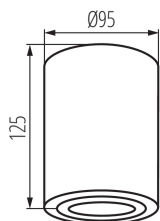

Stropní bodové svítidlo

MODERN
design

HIGH
quality
finish

Jemné okraje, zakřivené linie a zjednodušený tvar dodávají svítidlům Kanlux BORD eleganci a jemnost. Díky modernímu designu, elegantní jednoduchosti a zjednodušenému tvaru se tyto svítidla hodí jak do bytových, tak do komerčních interiérů.

VŠEOBECNÉ ÚDAJE:

Barva: matná bílá
Místo montáže: k usazení na strop
Místo použití: uvnitř
Minimální vzdálenost od osvětlovaného objektu: 0,5m
Vyměnitelný světelný zdroj: ano
Výrobek není určen k pokrytí termoizolačním materiálem: ano
Zdroj světla v balení: ne
Výška [mm]: 125
Průměr [mm]: 95

TECHNICKÉ ÚDAJE:

Jmenovité napětí [V]: 220-240 AC
Jmenovitá frekvence [Hz]: 50/60
Maximální výkon [W]: max 25
Třída ochrany před úrazem elektrickým proudem: I
Zdroj světla: PAR16
Patice: GU10
Rozsah okolních teplot, kterým může být výrobek vystaven [°C]: 5÷25
Svítidlo je určeno světelným zdrojům s energetickými třídami: A++,A+,A,B,C,D,E
Materiál korpusu: hliníková slitina
Typ přípojky: šroubová svorkovnice
Rozsah průměrů používaných vodičů [mm²]: 1÷2,5
Regulace úhlu svítidla: v jedné ose
Regulace úhlu svítidla [°]: 25
Stupeň krytí IP: 20