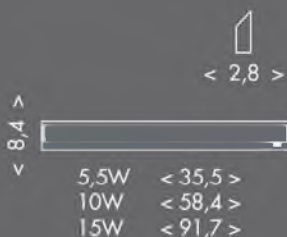

LED

5,5W **440lm**

TL2016-28SMD/5,5W

590849519136

10W **800lm**

TL2016-42SMD/10W

590849519143

15W **1200lm**

TL2016-70SMD/15W

590849519150

Ecolite TL2016-SMD

Toto svítidlo obsahuje světelné zdroje LED.

A+ A A C D E } LED

Světelné zdroje LED v tomto svítidle nelze vyměnit.

874/2012

CE	~230V	F	SMD chip	⏚
max. 5,5W	max. 10W	max. 15W	IP20	30000h
4100K	Ra ≥80	🏠	⚡	🌬️
📦 12	📦 3			