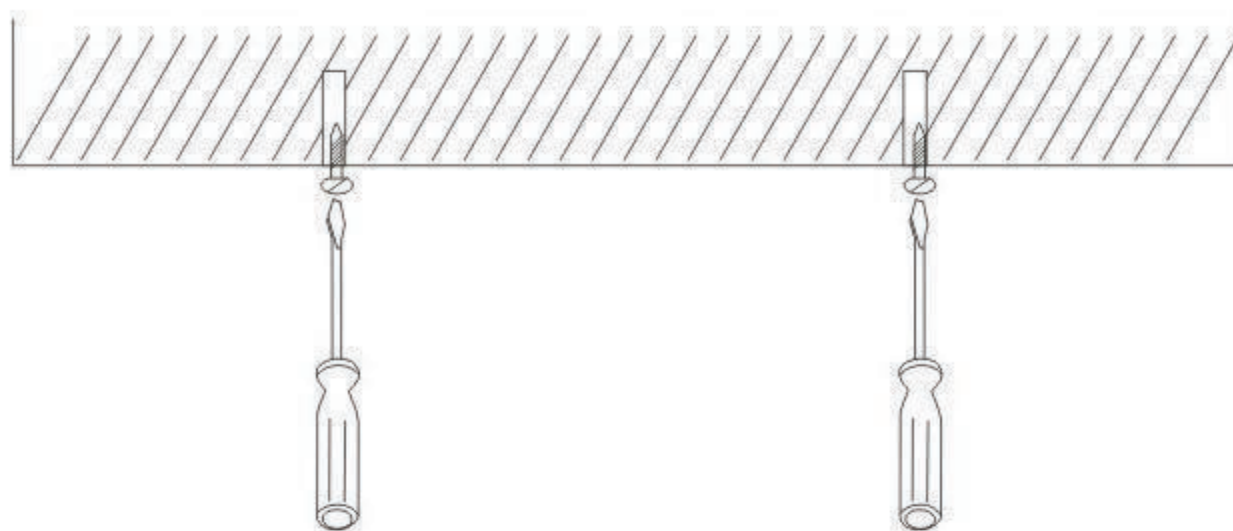

model: TL2016-SMD

1

2

3

TL2016-28SMD/5W < 35,5 >
TL2016-42SMD/10W < 58,4 >
TL2016-70SMD/15W < 91,7 >