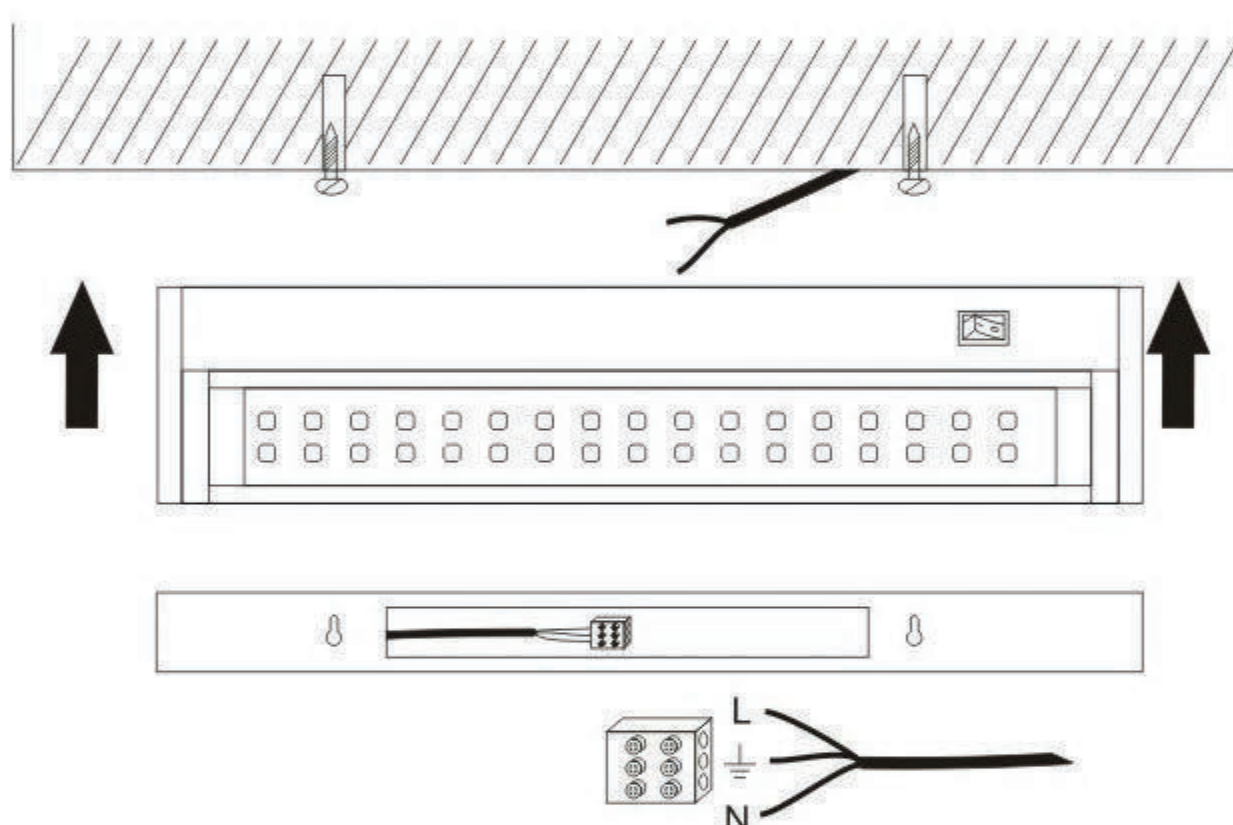

model: TL2016-SMD

1

2

3

TL2016-28SMD/5W < 35,5 >
TL2016-42SMD/10W < 58,4 >
TL2016-70SMD/15W < 91,7 >