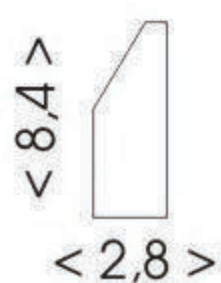

model: TL2016-SMD

1

2

3

TL2016-28SMD/5W < 35,5 >
TL2016-42SMD/10W < 58,4 >
TL2016-70SMD/15W < 91,7 >