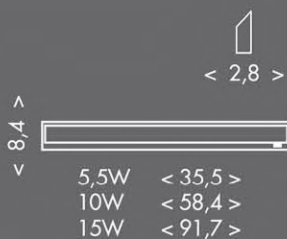

**LED**

**Ecolite TL2016-SMD**

Toto svítidlo obsahuje světelné zdroje LED.

Světelné zdroje LED v tomto svítidle nelze vyměnit.

874/2012

**5,5W 440lm**

**TL2016-28SMD/5,5W**

**10W 800lm**

**TL2016-42SMD/10W**

**15W 1200lm**

**TL2016-70SMD/15W**

CE	~230V	F	SMD chip	⏚
max. 5,5W	max. 10W	max. 15W	IP20	30000h
4100K	Ra ≥80	🏠	⚡	✈️
📦 12	📦 3			