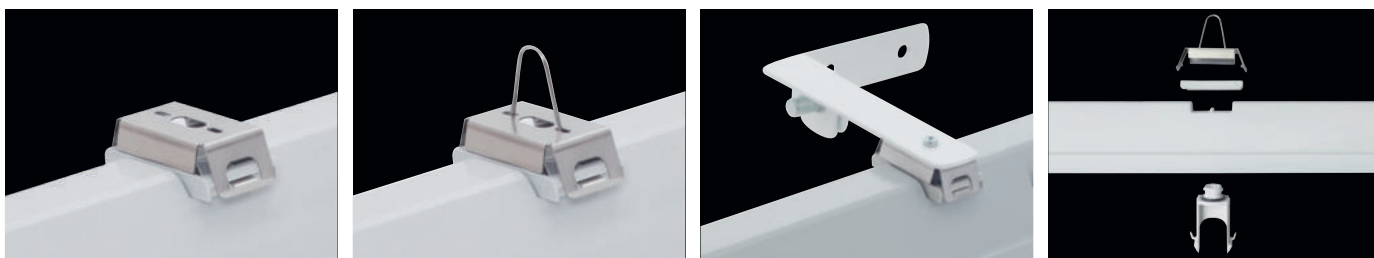

PRIMA LED TUBE

... prachotěsné, vodotěsné a nárazuvzdorné.

POUŽITÍ

Svítilno je vhodné pro průmyslové vnitřní i venkovní zastřešené prostory, skladovací haly, sportovní areály, dílny, garáže, dopravní terminály a hospodářské objekty bez nebezpečí výbuchu plynů, prachů a hořlavých par.

Příklad typového označení: 37653 = PRIMA LED TUBE 2x120 PCc 3F

LEGENDA

- 1F** – jednofázová propojovací kabeláž pro průběžnou montáž
3F – třífázová propojovací kabeláž pro průběžnou montáž

- M1h** – nouzový záložní zdroj s operačním časem 1 hodina (SA) pro trvalé i nouzové osvětlení
M3h – nouzový záložní zdroj s operačním časem 3 hodiny (SA) pro trvalé i nouzové osvětlení
 Akumulátory je nutno před uvedením do provozu naformátovat. Při montáži dodržujte pokyny uvedené v montážním návodu.

ZPŮSOB UPEVNĚNÍ SVÍTIDLA

- a) Pomocí vrtů a nerez spon přímo na strop nebo stěnu
- b) Zavěšení pomocí háčků z nerezové oceli
- c) Upevnění pomocí bočních závěsů na stěnu

DETAIL SVÍTIDLA

PRIMA LED TUBE