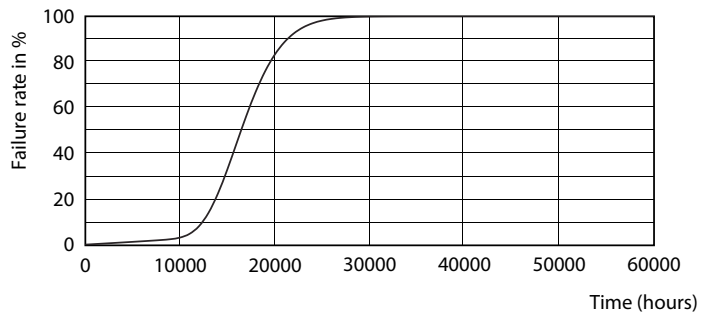

CorePro LEDbulb

Životnost

LEDbulb 100W E27 840 FR A60