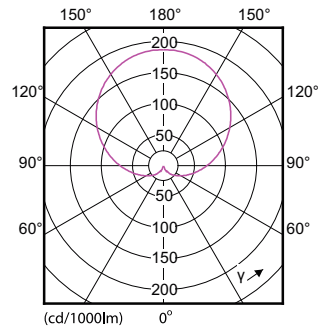

Fotometrické údaje