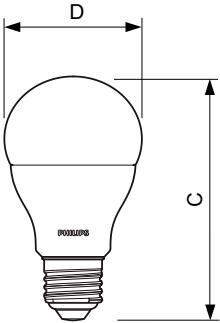

Číslování – balení v krabici	10
Materiál č. (12NC)	929001234802
Celková hmotnost (kus)	0.076 kg

Rozměrové výkresy

Entry bulb 230V 10.5W-75W 4000K E27 ND

Product	D	C
CorePro LEDbulb ND 10-75W A60 E27 840	60 mm	110 mm