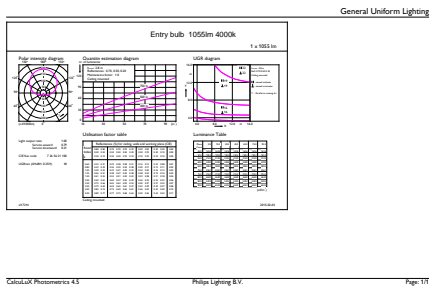

Fotometrické údaje