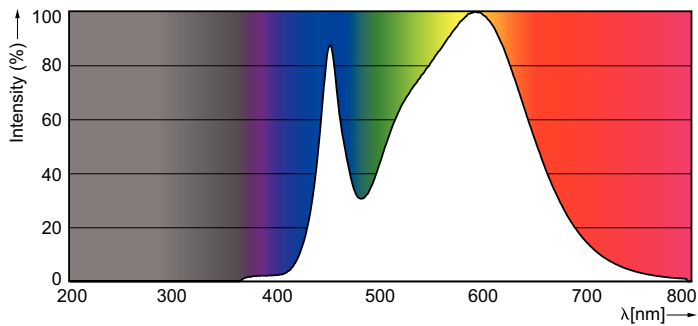

Fotometrické údaje