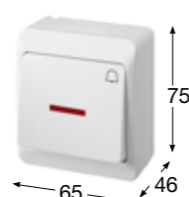

Tlačítko ovládací se symbolem "zvonek" - podsvětlené

- Řazení č. 1/0 So
- Materiál z ABS odolný vůči UV záření
- Barva těla - bílá
- Barva kolébky - bílá