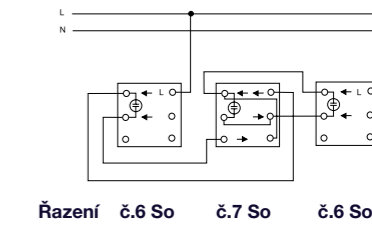

Obj.č. 5348-01

Přepínač křížový podsvětlený

- Řazení č. 7 So
- Materiál z ABS odolný vůči UV záření
- Barva těla - bílá
- Barva kolébky - černá

Obj.č. 5348-02

Přepínač křížový podsvětlený

- Řazení č. 7 So
- Materiál z ABS odolný vůči UV záření
- Barva těla - bílá
- Barva kolébky - bílá