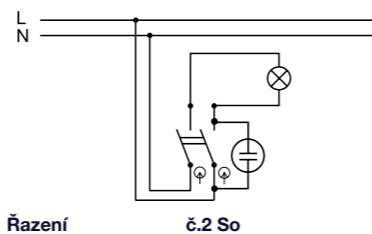

Obj.č. 5343-02

Spínač dvoupólový podsvětlený

- Řazení č. 2 So
- Materiál z ABS odolný vůči UV záření
- Barva těla - bílá
- Barva kolébky - bílá

Obj.č. 5343-06

Spínač dvoupólový podsvětlený

- Řazení č. 2 So
- Materiál z ABS odolný vůči UV záření
- Barva těla - hnědá
- Barva kolébky - hnědá