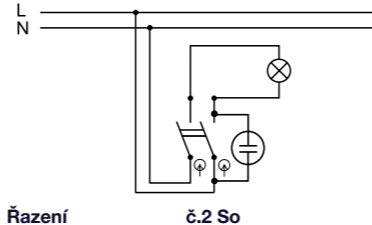

Obj.č. 5343-02

Spínač dvoupólový podsvětlený

- Řazení č. 2 So
- Materiál z ABS odolný vůči UV záření
- Barva těla - bílá
- Barva kolébky - bílá

Obj.č. 5343-06

Spínač dvoupólový podsvětlený

- Řazení č. 2 So
- Materiál z ABS odolný vůči UV záření
- Barva těla - hnědá
- Barva kolébky - hnědá

Obj.č. 5346-01

Tlačítko ovládací se symbolem "světlo" - podsvětlené

- Řazení č. 1/0 So
- Materiál z ABS odolný vůči UV záření
- Barva těla - bílá
- Barva kolébky - černá

Obj.č. 5346-02

Tlačítko ovládací se symbolem "světlo" - podsvětlené