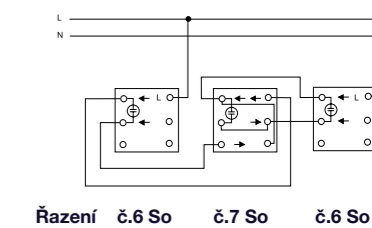

Přepínač křížový podsvětlený

- Řazení č. 7 So
- Materiál z ABS odolný vůči UV záření
- Barva těla - hnědá
- Barva kolébky - hnědá