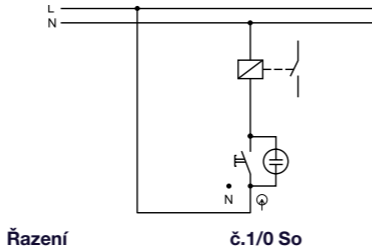

Tlačítko ovládací se symbolem "světlo" - podsvětlené

- Řazení č. 1/0 So
- Materiál z ABS odolný vůči UV záření
- Barva těla - bílá
- Barva kolébky - černá

Obj.č. 5346-02