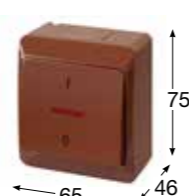

Obj.č. 5343-02

Spínač dvoupólový podsvětlený

- Řazení č. 2 So
- Materiál z ABS odolný vůči UV záření
- Barva těla - bílá
- Barva kolébky - bílá

Obj.č. 5343-06

Spínač dvoupólový podsvětlený

- Řazení č. 2 So
- Materiál z ABS odolný vůči UV záření
- Barva těla - hnědá
- Barva kolébky - hnědá