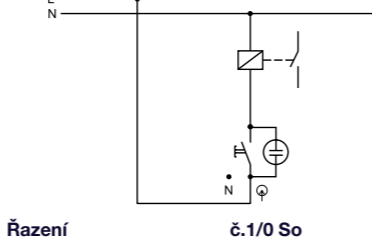

Tlačítko ovládací se symbolem "zvonek" - podsvětlené

- Řazení č. 1/0 So
- Materiál z ABS odolný vůči UV záření
- Barva těla - bílá
- Barva kolébky - černá