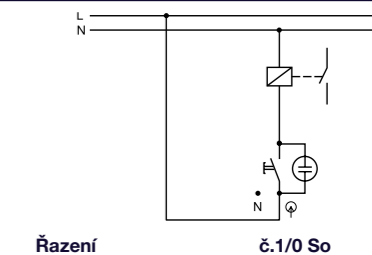

Obj.č. 5348-01

Přepínač křížový podsvětlený

- Řazení č. 7 So
- Materiál z ABS odolný vůči UV záření
- Barva těla - bílá
- Barva kolébky - černá

Obj.č. 5348-02

Přepínač křížový podsvětlený

- Řazení č. 7 So
- Materiál z ABS odolný vůči UV záření
- Barva těla - bílá
- Barva kolébky - bílá