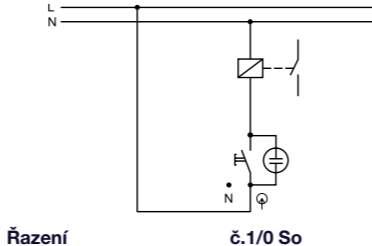

Tlačítko ovládací se symbolem "zvonek" - podsvětlené

- Řazení č. 1/0 So
- Materiál z ABS odolný vůči UV záření
- Barva těla - bílá
- Barva kolébky - bílá