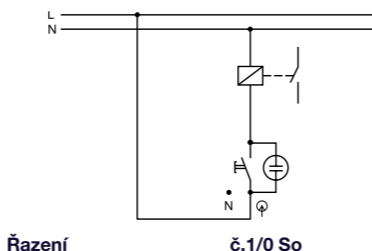

Obj.č. 5347-01