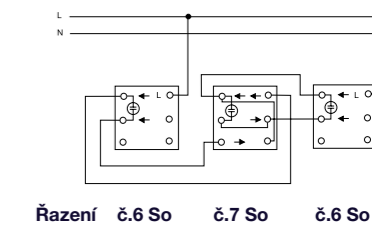

Obj.č. 5348-01

Přepínač křížový podsvětlený

- Řazení č. 7 So
- Materiál z ABS odolný vůči UV záření
- Barva těla - bílá
- Barva kolébky - černá

Obj.č. 5348-02

Přepínač křížový podsvětlený

- Řazení č. 7 So
- Materiál z ABS odolný vůči UV záření
- Barva těla - bílá
- Barva kolébky - bílá