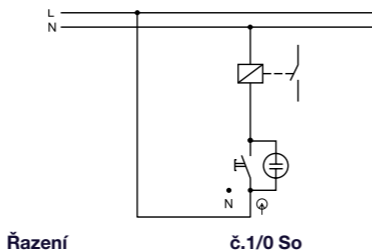

Tlačítko ovládací se symbolem "světlo" - podsvětlené

- Řazení č. 1/0 So
- Materiál z ABS odolný vůči UV záření
- Barva těla - bílá
- Barva kolébky - bílá

Obj.č. 5346-06

Tlačítko ovládací se symbolem "světlo" - podsvětlené

- Řazení č. 1/0 So
- Materiál z ABS odolný vůči UV záření
- Barva těla - hnědá
- Barva kolébky - hnědá