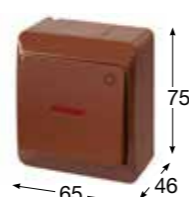

- Řazení č. 1/0 So
- Materiál z ABS odolný vůči UV záření
- Barva těla - bílá
- Barva kolébky - bílá

Obj.č. 5346-06

Tlačítko ovládací se symbolem "světlo" - podsvětlené

- Řazení č. 1/0 So
- Materiál z ABS odolný vůči UV záření
- Barva těla - hnědá
- Barva kolébky - hnědá