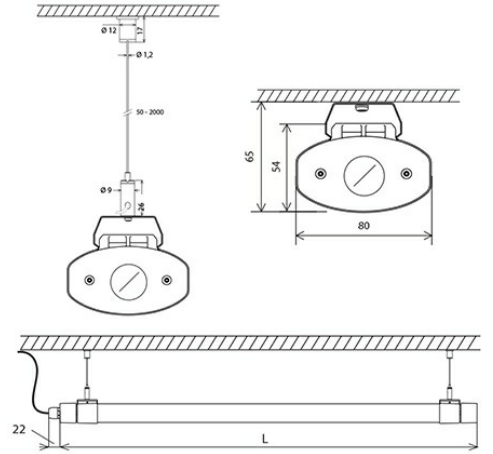

McLED Comet D

Toto svítidlo obsahuje zabudované světelné zdroje LED.

A++
A+
A
C
D
E

LED

Světelné zdroje v tomto svítidle nelze vyměnit.

874/2012

McLED Comet D

This luminaire contains built-in LED lamps.

A++
A+
A
C
D
E

LED

The lamps cannot be changed in the luminaire.

874/2012