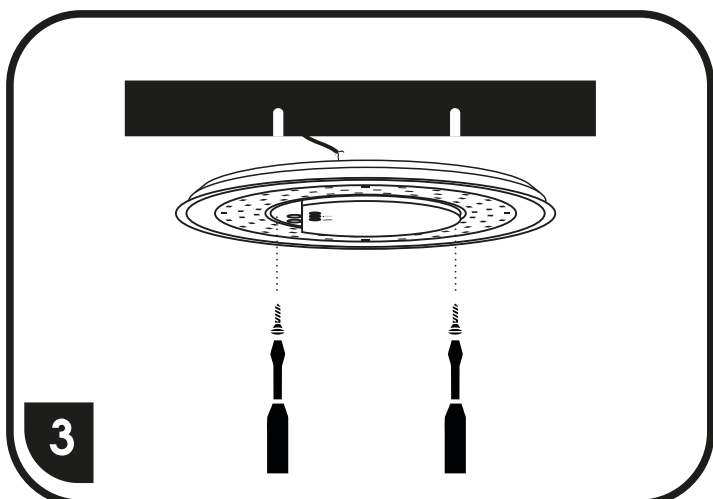

W131/LED

S ohledem na technické důvody související s funkcí svítidla, není vhodné světelný zdroj ze svítidla demontovat/vyměňovat.

Vzhľadom na technické dôvody súvisiace s funkčnosťou svietidla, nie je vhodné svetelný zdroj zo svietidla demontovať/vymieňať.

Nastavení: DIP switch

SENS:1,2 TIME:3,4,5 LUX:6,7,8

1	2	SENS	3	4	5	TIME	6	7	8	LUX
0	0	2 m	0	0	0	12 s	0	0	0	<10 Lux
0	1	4 m	0	0	1	3 min	0	0	1	<50 Lux
1	0	8 m	0	1	0	6 min	0	1	0	<100 Lux
			1	0	0	12 min	1	0	0	All light