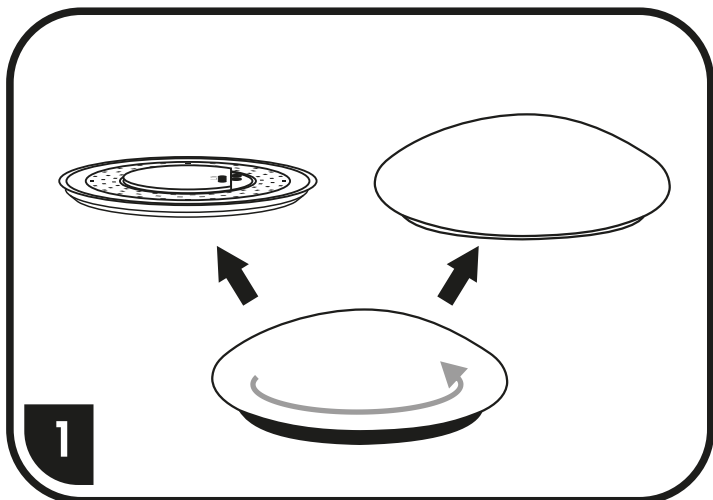

W131/LED

S ohledem na technické důvody související s funkcí svítidla, není vhodné světelný zdroj ze svítidla demontovat/vyměňovat.

Vzhľadom na technické dôvody súvisiace s funkčnosťou svietidla, nie je vhodné svetelný zdroj zo svietidla demontovať/vymieňať.

Nastavení: DIP switch

SENS:1,2 TIME:3,4,5 LUX:6,7,8

1	2	SENS	3	4	5	TIME	6	7	8	LUX
0	0	2 m	0	0	0	12 s	0	0	0	<10 Lux
0	1	4 m	0	0	1	3 min	0	0	1	<50 Lux
1	0	8 m	0	1	0	6 min	0	1	0	<100 Lux
			1	0	0	12 min	1	0	0	All light