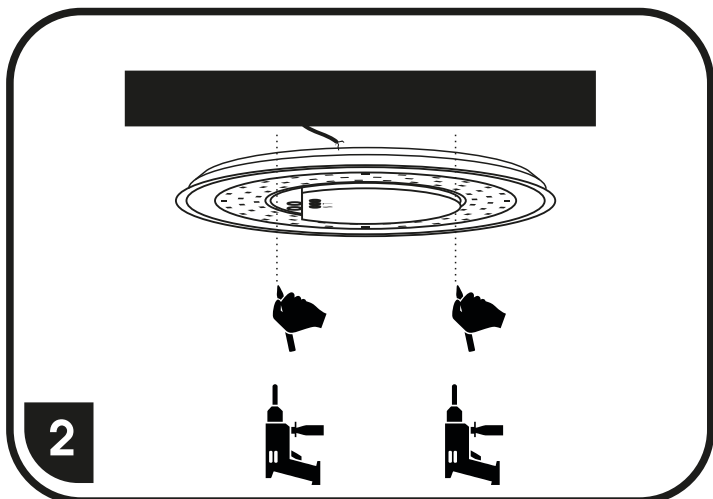

W131/LED

S ohledem na technické důvody související s funkcí svítidla, není vhodné světelný zdroj ze svítidla demontovat/vyměňovat.

Vzhľadom na technické dôvody súvisiace s funkčnosťou svietidla, nie je vhodné svetelný zdroj zo svietidla demontovať/vymieňať.

Nastavení: DIP switch

SENS:1,2 TIME:3,4,5 LUX:6,7,8

1	2	SENS	3	4	5	TIME	6	7	8	LUX
0	0	2 m	0	0	0	12 s	0	0	0	<10 Lux
0	1	4 m	0	0	1	3 min	0	0	1	<50 Lux
1	0	8 m	0	1	0	6 min	0	1	0	<100 Lux
			1	0	0	12 min	1	0	0	All light