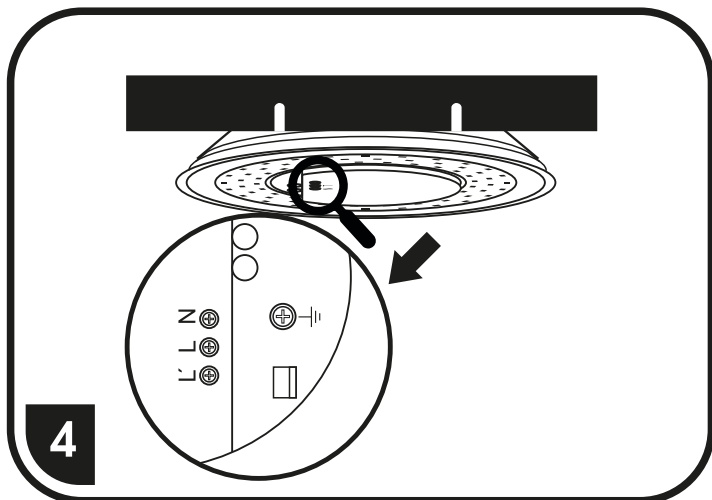

W131/LED

S ohledem na technické důvody související s funkcí svítidla, není vhodné světelný zdroj ze svítidla demontovat/vyměňovat.

Vzhľadom na technické dôvody súvisiace s funkčnosťou svietidla, nie je vhodné svetelný zdroj zo svietidla demontovať/vymieňať.

Nastavení: DIP switch

SENS:1,2 TIME:3,4,5 LUX:6,7,8

1	2	SENS	3	4	5	TIME	6	7	8	LUX
0	0	2 m	0	0	0	12 s	0	0	0	<10 Lux
0	1	4 m	0	0	1	3 min	0	0	1	<50 Lux
1	0	8 m	0	1	0	6 min	0	1	0	<100 Lux
			1	0	0	12 min	1	0	0	All light