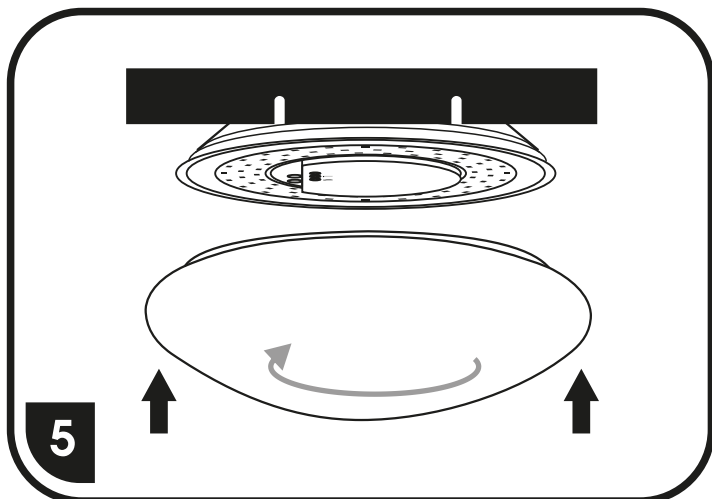

Nastavení: DIP switch

SENS:1,2 TIME:3,4,5 LUX:6,7,8

1	2	SENS	3	4	5	TIME	6	7	8	LUX
0	0	2 m	0	0	0	12 s	0	0	0	<10 Lux
0	1	4 m	0	0	1	3 min	0	0	1	<50 Lux
1	0	8 m	0	1	0	6 min	0	1	0	<100 Lux
			1	0	0	12 min	1	0	0	All light