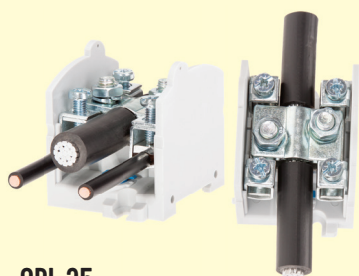

## OBL 25

- 101 A hlavní kabel
- 76 A odbočný kabel
- Jmen. napětí 750 V AC
- Pro Cu vodiče
- Montáž na nosnou lištu
- Rychlá montáž bez nutnosti přerušení hlavního kabelu
- Plombovatelné

## OBL 35

- 125 A hlavní kabel
- 101 A odbočný kabel
- Jmen. napětí 750 V AC
- Pro Cu vodiče
- Montáž na nosnou lištu
- Rychlá montáž bez nutnosti přerušení hlavního kabelu
- Plombovatelné

## OBL 70

- 192 A hlavní kabel
- 101 A odbočný kabel
- Jmen. napětí 690 V AC
- Pro Cu vodiče
- Montáž na nosnou lištu
- Rychlá montáž bez nutnosti přerušení hlavního kabelu
- Plombovatelné

## OBL 95

- 232 A hlavní kabel
- 125 A odbočný kabel
- Jmen. napětí 690 V AC
- Pro Cu vodiče
- Montáž na nosnou lištu
- Rychlá montáž bez nutnosti přerušení hlavního kabelu
- Plombovatelné