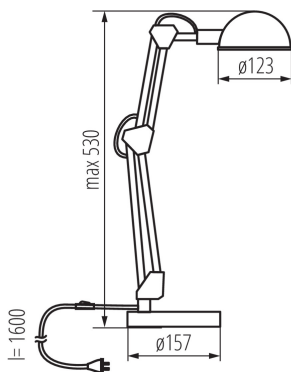

Kancelářská stolní lampa

Kanlux PIXA je stolní lampička pro vyměnitelný světelný zdroj. Její konstrukce umožňuje nasměrovat světelný paprsek jakýmkoli směrem, zatímco stínidlo omezuje jeho dopad ze strany na stranu. Tato lampa dokonale ladí s jakýmkoli typem interiéru - od dětského pokoje po stůl v prezidentské kanceláři.

VŠEOBECNÉ ÚDAJE:

Barva: černá

Místo montáže: na zemi

Místo použití: uvnitř

Minimální vzdálenost od osvětlovaného objektu: 0,1m

Spínač: ano

Vyměnitelný světelný zdroj: ano

Zdroj světla v balení: ne

Délka [mm]: 157

Šířka [mm]: 157

Výška MAX [mm]: 530

Délka kabelu [m]: 1.6

TECHNICKÉ ÚDAJE:

Jmenovité napětí [V]: 220-240 AC

Jmenovitá frekvence [Hz]: 50/60

Maximální výkon [W]: max 40

Svítilno pohyblivé v horizontálním rozsahu [°]: 360

Svítilno pohyblivé ve vertikální rozsahu [°]: 180

Stupeň krytí IP: 20

Kancelářská stolní lampa