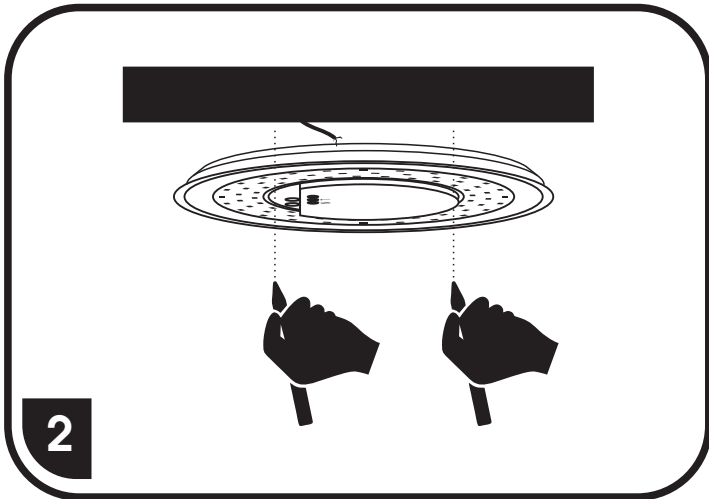

W131/LED/B

> 10,0 >

Ø 28,0