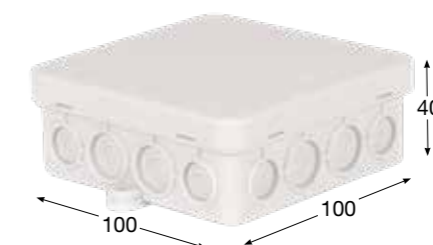

ELEKTROINSTALAČNÍ KRABICE S NAKLAPÁVACÍM VÍČKEM

- Montáž na povrch
- Flexibilní tělo krabice v kombinaci s pevným víčkem
- Materiál PE
- Vnější úchyty pro montáž na povrch
- Předlisované vstupy

Obj.č. **3050** 8 456

Rozměry (mm)	
Výška	85
Šířka	85
Hloubka	39
Normy: EN 60670-22	

ELEKTROINSTALAČNÍ KRABICE S NAKLAPÁVACÍM VÍČKEM

- Montáž na povrch
- Flexibilní tělo krabice v kombinaci s pevným víčkem
- Materiál PE
- Vnější úchyty pro montáž na povrch
- Předlisované vstupy

Krabice K8 IP54

- Materiál PE/PP
- Naklapávací víčko
- Vstupy pro kabely:
7x (Ø 7 - 17)

Rozměry (mm)	
Výška	75
Šířka	75
Hloubka	36,7
Normy: EN 60670-22	

Obj.č. **5002** 10 80

Krabice K12 IP54

- Materiál PE/PP
- Naklapávací víčko
- Vstupy pro kabely:
12x (Ø 7 - 17)

Rozměry (mm)	
Výška	85
Šířka	85
Hloubka	40
Normy: EN 60670-22	

Obj.č. **5004** 10 100

Krabice K16 IP54

- Materiál PE/PP
- Naklapávací víčko
- Vstupy pro kabely:
8x (Ø 7 - 17)
8x (Ø 6 - 14)

Rozměry (mm)	
Výška	100
Šířka	100
Hloubka	40
Normy: EN 60670-22	