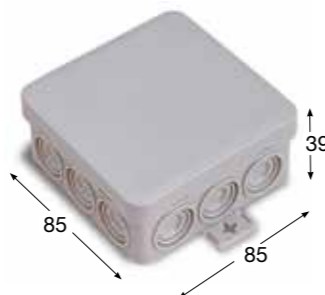

ELEKTROINSTALAČNÍ KRABICE S NAKLAPÁVACÍM VÍČKEM

- Montáž na povrch
- Flexibilní tělo krabice v kombinaci s pevným víčkem
- Materiál PE
- Vnější úchyty pro montáž na povrch
- Předlisované vstupy

Obj.č. **3050** 8 456

Krabice F6 - MiniBOX IP55

- Materiál PE
- Naklapávací víčko
- Vstupy pro kabely:
6x (Ø 8 - 19)
4x (Ø 4 - 16)

Rozměry (mm)	
Výška	90
Šířka	43
Hloubka	39
Normy: EN 60670-22	

Obj.č. **3051** 8 280

Krabice F8 - MiniBOX IP55

- Materiál PE
- Naklapávací víčko
- Vstupy pro kabely:
3x (Ø 8 - 19)
4x (Ø 4 - 16)

Rozměry (mm)	
Výška	75
Šířka	75
Hloubka	39
Normy: EN 60670-22	

Obj.č. **3052** 8 224

Krabice F12 - MiniBOX IP55

- Materiál PE
- Naklapávací víčko
- Vstupy pro kabely:
12x (Ø 8 - 19)

Rozměry (mm)	
Výška	85
Šířka	85
Hloubka	39
Normy: EN 60670-22	

ELEKTROINSTALAČNÍ KRABICE S NAKLAPÁVACÍM VÍČKEM

- Montáž na povrch
- Flexibilní tělo krabice v kombinaci s pevným víčkem
- Materiál PE
- Vnější úchyty pro montáž na povrch
- Předlisované vstupy