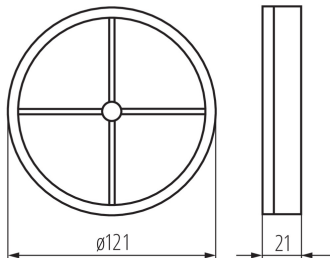

### Potravní ventilátor

Automatické klapky řady Kanlux WIR ZL jsou k dispozici ve dvou velikostech: 100 a 120 mm. Vyrobeno z plastu, bílé barvy.

#### VŠEOBECNÉ ÚDAJE:

**Barva:** bílá

**Místo použití:** uvnitř

**Šířka [mm]:** 21

**Průměr [mm]:** 120

#### TECHNICKÉ ÚDAJE:

**Typ ložiska:** nevztahuje se