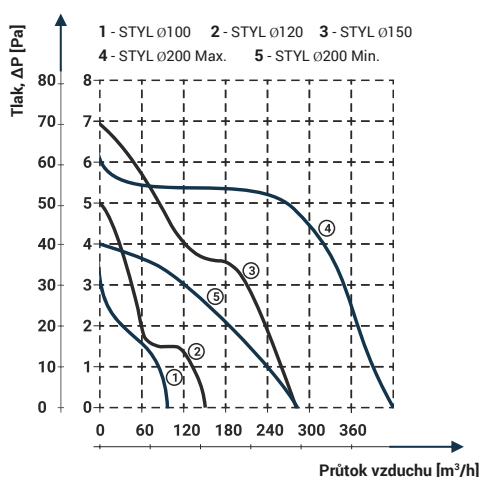

Obrázek	Obj. č.	Typové označení	S	WP	WC	WCH	AZ	PIR	EAN kód	Bal./ks
	1020066	Styl 150 S	.							1 / 8

Rozměry

typ	ØA	B	C	D
STYL 150	147	200	73	20

Tlaková ztráta

DOSPEL

STYL 150 S

- Napájení 230 V, 50 Hz
- Proud. zatížení 0,14 A
- Příkon 20 W
- Průtok vzduchu 280 m³/h
- Hlučnost 47 dBA (3m)
- Otáčky 2650 RPM (min⁻¹)
- Provozní teplota až +40°C
- Ochrana proti přehřátí motoru
- Krytí IPX4
- Hmotnost 0,61 kg