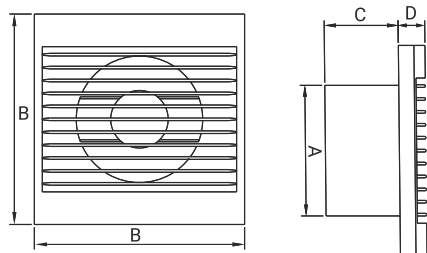

Obrázek	Obj. č.	Typové označení	S	WP	WC	WCH	AZ	PIR	EAN kód	Bal./ks
	1020066	Styl 150 S	.							1 / 8

Rozměry

typ	ØA	B	C	D
STYL 150	147	200	73	20

Tlaková ztráta

DOSPEL

STYL 150 S

- Napájení 230 V, 50 Hz
- Proud. zatížení 0,14 A
- Příkon 20 W
- Průtok vzduchu 280 m³/h
- Hlučnost 47 dBA (3m)
- Otáčky 2650 RPM (min⁻¹)
- Provozní teplota až +40°C
- Ochrana proti přehřátí motoru
- Krytí IPX4
- Hmotnost 0,61 kg