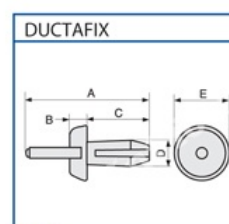

## Upevňovací nýt pro rozvaděčové kabelové žlaby průměr 6mm

Objednací kód: I-DUCTAFIX R6 06511

Průměr vrtu (mm): 6.25

Příslušenství

Typ	Rozměry				
	A	B	C	D	E
DUCTAFIX R4	25	2	12	4	9
DUCTAFIX R6	29	2	14	6,25	11