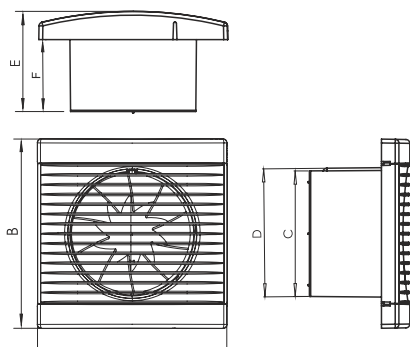

Obrázek	Obj. č.	Typové označení	S	WP	WC	WCH	AZ	PIR	EAN kód	Bal./ks
	1020092	PLAY CLASSIC 100 WCH				•				1 / 20

Rozměry

typ	A	B	C	D	E	F
PLAY CLASSIC 100	147	147	98	100	78	56

Tlaková ztráta

DOSPEL

PLAY CLASSIC 100 WCH