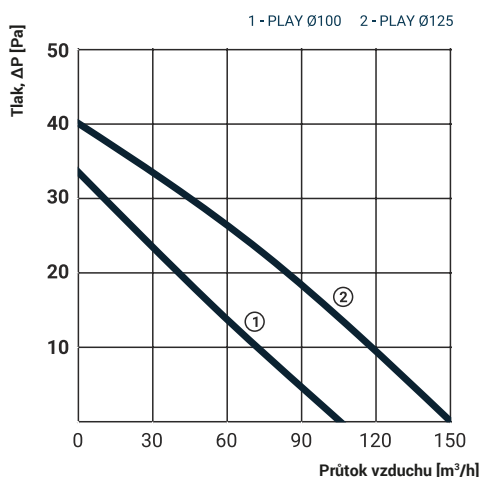

Obrázek	Obj. č.	Typové označení	S	WP	WC	WCH	AZ	PIR	EAN kód	Bal./ks
	1020092	PLAY CLASSIC 100 WCH				•				1 / 20

Rozměry

typ	A	B	C	D	E	F
PLAY CLASSIC 100	147	147	98	100	78	56

Tlaková ztráta

DOSPEL

PLAY CLASSIC 100 WCH