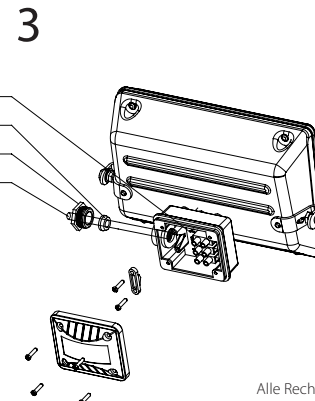

MODEL: LV15HP/CH

230V
~50Hz

LED

14W

120°

6000K

Ra
≥70

IP44

1100
lm

30 000h

0,638kg

°C
-10~50°C

3x2,5mm²

ENG | INSTRUCTIONS

Before using or installing the lighting fixture, kindly read the instructions and follow safety rules. Installation should be provided by qualified person or company.

Thank you for choosing the item of company PANLUX s.r.o.

Technical data

Lamp rotation: vertically - ± 180°
Location: exteriors, interiors
Material: aluminium, plastic

Notice

Before using, check the product and make sure it is not damaged, otherwise do not use it. Before any manipulation assure that mains electrical supply is disconnected. In case of damage do not repair or disassemble the product. LEDs are not replaceable. Infringement of any instruction mentioned in instruction manual can cause harm to health or property.

Warranty voids if the product is mechanically damaged or connected unprofessionally.

GER | GEBRAUCHSANWEISUNG

Vor einer Benutzung des Produkts, bitte lesen Sie die Gebrauchsanweisung und berücksichtigen Sie Sicherheitsweisungen. Lassen Sie die Installation für eine Person oder Fachfirma.

Vielen Dank für Ihren Ankauf von der Firma Panlux s.r.o.

Technische Daten

Leuchterotation: vertikal - ± 180°
Standort: Interieure, Exterieure
Material: Aluminium, Kunststoff

Hinweise

Überprüfen Sie das Produkt vor dem Gebrauch. Falls irgendwelcher Bestandteil beschädigt ist, benutzen Sie das Produkt nicht. Bei jeder Manipulation schalten Sie von dem elektrischen Strom ab. Im Fall des Defektes weder nehmen Sie das Produkt auseinander noch reparieren Sie das Produkt. LED sind nicht austauschbar. Eine Nichtbeachtung irgendwelcher hier besagten Instruktion kann zu eine Gesundheitsschädigung oder Vermögensbeschädigung führen.