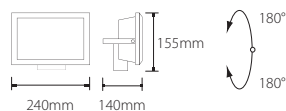

Děkujeme, že jste si vybrali výrobek firmy PANLUX s.r.o.

Technické údaje

Rotace svítidla: vertikálně - ±180°

Umístění: interiéru, exteriéru

Materiál: hliník, plast

Upozornění

Před použitím výrobek zkontrolujte, je-li jakákoliv část poškozena, nepoužívejte jej. Před každou manipulací se ujistěte, že je elektrický přívod odpojený. V případě poruchy zařízení neopravujte ani nerozebírejte. LED nejsou vyměnitelné.

Nedodržení jakékoliv instrukce uvedené v návodu může způsobit újmu na zdraví i majetku.

Při mechanickém poškození nebo neodborné manipulaci nemůže být uznána záruka.

SVK | NÁVOD NA POUŽITIE

Pred použitím tohoto výrobku si prosím přečtete návod a postupujte podľa bezpečnostných instrukcií. Inštaláciu zverte kvalifikovanej osobe, alebo firme.

Ďakujeme, že ste si vybrali výrobok firmy PANLUX s.r.o.

Technické údaje

Rotácia svietidla: vertikálne - ± 180°

Umiestnenie: interiéru, exteriéru

Materiál: hliník, plast

Upozornenie

Pred použitím výrobok skontrolujte, ak je ktorákoľvek časť poškodená, nepoužívajteho. Pred každou manipuláciou sa uistite, že je elektrický prívod odpojený. V prípade poruchy zariadenie neopravujte ani nerozoberajte. LED nie sú vymeniteľné.

Nedoržanie akejkoľvek inštrukcie uvedenej v návode môže spôsobiť škodu na zdraví a majetku.

Pri mechanickom poškodení alebo pri neodbornej manipulácii nemôže byť uznaná záruka.

Instalace | Inštalácia

Všetky práva vyhrazené. Technické údaje sa môžu zmeniť bez predchodzieho upozornenia.
Všetchna práva vyhrazena. Technické údaje se mohou změnit bez předchozího upozornění.

UM_LEDVANA_131211