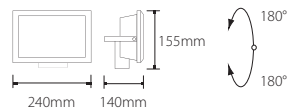

4

mains supply cable
Zuführungskabel
cable de alimentación

5

lamp
Leuchte
lamp