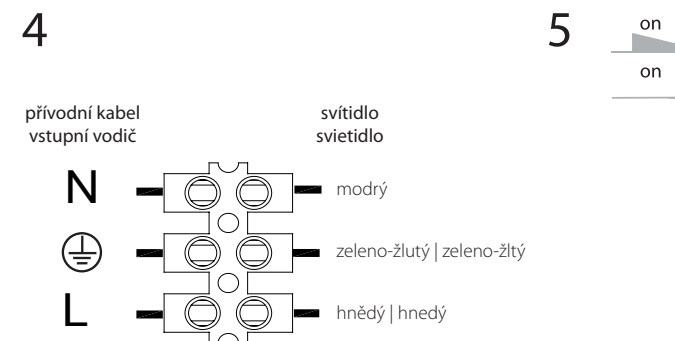

Děkujeme, že jste si vybrali výrobek firmy PANLUX s.r.o.

Technické údaje

Rotace svítidla: vertikálně - ±180°

Umístění: interiéru, exteriéru

Materiál: hliník, plast

Upozornění

Před použitím výrobek zkontrolujte, je-li jakákoliv část poškozena, nepoužívejte jej. Před každou manipulací se ujistěte, že je elektrický přívod odpojený. V případě poruchy zařízení neopravujte ani nerozebírejte. LED nejsou vyměnitelné.

Nedodržení jakékoliv instrukce uvedené v návodu může způsobit újmu na zdraví i majetku.

Při mechanickém poškození nebo neodborné manipulaci nemůže být uznána záruka.

SVK | NÁVOD NA POUŽITIE

Pred použitím tohoto výrobku si prosím přečtete návod a postupujte podľa bezpečnostných instrukcií. Inštaláciu zverte kvalifikovanej osobe, alebo firme.

Ďakujeme, že ste si vybrali výrobok firmy PANLUX s.r.o.

Technické údaje

Rotácia svietidla: vertikálne - ± 180°

Umiestnenie: interiéru, exteriéru

Materiál: hliník, plast

Upozornenie

Pred použitím výrobok skontrolujte, ak je ktorákoľvek časť poškodená, nepoužívajteho. Pred každou manipuláciou sa uistite, že je elektrický prívod odpojený. V prípade poruchy zariadenie neopravujte ani nerozoberajte. LED nie sú vymeniteľné.

Nedoržanie akejkoľvek inštrukcie uvedenej v návode môže spôsobiť škodu na zdraví a majetku.

Pri mechanickom poškodení alebo pri neodbornej manipulácii nemôže byť uznaná záruka.

Instalace | Inštalácia

Všetky práva vyhrazené. Technické údaje sa môžu zmeniť bez predchodzieho upozornenia.
Všetchna práva vyhrazena. Technické údaje se mohou změnit bez předchozího upozornění.

UM_LEDVANA_131211