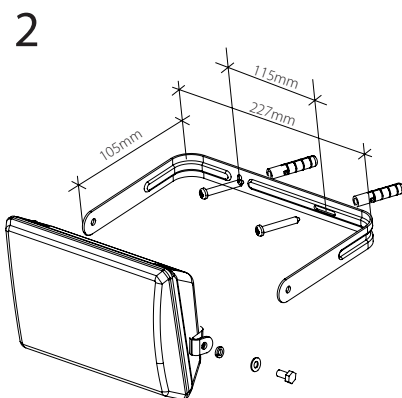

Děkujeme, že jste si vybrali výrobek firmy PANLUX s.r.o.

Technické údaje

Rotace svítidla: vertikálně - ±180°

Umístění: interiéru, exteriéru

Materiál: hliník, plast

Upozornění

Před použitím výrobek zkontrolujte, je-li jakákoliv část poškozena, nepoužívejte jej. Před každou manipulací se ujistěte, že je elektrický přívod odpojený. V případě poruchy zařízení neopravujte ani nerozebírejte. LED nejsou vyměnitelné.

Nedodržení jakékoliv instrukce uvedené v návodu může způsobit újmu na zdraví i majetku.

Při mechanickém poškození nebo neodborné manipulaci nemůže být uznána záruka.

SVK | NÁVOD NA POUŽITIE

Pred použitím tohoto výrobku si prosím přečtete návod a postupujte podľa bezpečnostných instrukcií. Inštaláciu zverte kvalifikovanej osobe, alebo firme.

Ďakujeme, že ste si vybrali výrobok firmy PANLUX s.r.o.

Technické údaje

Rotácia svietidla: vertikálne - ± 180°

Umiestnenie: interiéru, exteriéru

Materiál: hliník, plast

Upozornenie

Pred použitím výrobok skontrolujte, ak je ktorákoľvek časť poškodená, nepoužívajteho. Pred každou manipuláciou sa uistite, že je elektrický prívod odpojený. V prípade poruchy zariadenie neopravujte ani nerozoberajte. LED nie sú vymeniteľné.

Nedoržanie akejkoľvek inštrukcie uvedenej v návode môže spôsobiť škodu na zdraví a majetku.

Pri mechanickom poškodení alebo pri neodbornej manipulácii nemôže byť uznaná záruka.

Instalace | Inštalácia

Všetky práva vyhrazené. Technické údaje sa môžu zmeniť bez predchodzieho upozornenia.
Všetchna práva vyhrazena. Technické údaje se mohou změnit bez předchozího upozornění.

UM_LEDVANA_131211