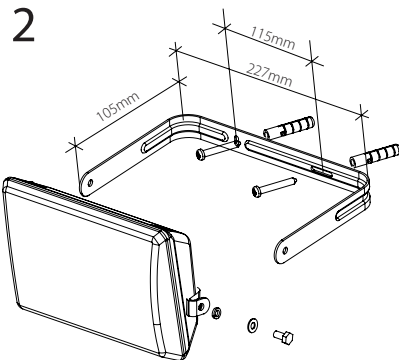

Hinweise

Überprüfen Sie das Produkt vor dem Gebrauch. Falls irgendwelcher Bestandteil beschädigt ist, benutzen Sie das Produkt nicht. Bei jeder Manipulation schalten Sie von dem elektrischen Strom ab. Im Fall des Defektes weder nehmen Sie das Produkt auseinander noch reparieren Sie das Produkt. LED sind nicht austauschbar. Eine Nichtbeachtung irgendwelcher hier besagten Instruktion kann zu eine Gesundheitsschädigung oder Vermögensbeschädigung führen.

Bei einer mechanischen Beschädigung und laienhaften Manipulation kann man keine Garantie erkennen.

ESP | INSTRUCCIONES

Antes de utilización de la luminaria, lea las instrucciones y sique medidas de precaution. Encomende la montaje a la compania o persona qualificada.

Gracias, que Usted se ha comprado el producto de compañía PANLUX s.r.o.

Datos técnicos

Rotación de la lámpara: vertical - ± 180°
Emplazamiento: interiores, exteriores
Material: aluminio, plástico

Aviso

Antes de la montaje se asegure, que la lámpara no esta averida. En el caso de avería, no la use, repare ni desmonte. Antes de cualquier manipulación desconecte el corriente eléctrico. No es posible cambiar LEDs. Falta de cualquier instruccion puede causar quebranto de la salud o propiedad.

Si el producto esta averiado mecanicamente o conectado malamente, la garantía no estará aceptada.

Installation | Instalación

terminal block | Lüsterklemme | caja terminal
gasket | Dichtung | guarnición
cable gland | Kabeldurchführung | manguito
mains supply cable | Zuführungskabel
cable de alimentación