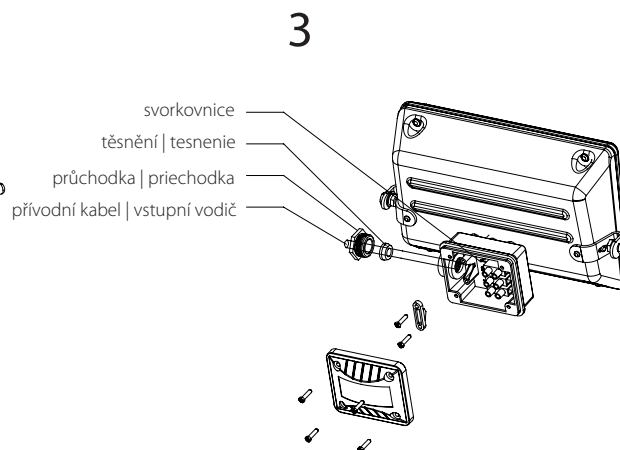

Děkujeme, že jste si vybrali výrobek firmy PANLUX s.r.o.

Technické údaje

Rotace svítidla: vertikálně - ±180°

Umístění: interiéru, exteriéru

Materiál: hliník, plast

Upozornění

Před použitím výrobek zkontrolujte, je-li jakákoliv část poškozena, nepoužívejte jej. Před každou manipulací se ujistěte, že je elektrický přívod odpojený. V případě poruchy zařízení neopravujte ani nerozebírejte. LED nejsou vyměnitelné.

Nedodržení jakékoliv instrukce uvedené v návodu může způsobit újmu na zdraví i majetku.

Při mechanickém poškození nebo neodborné manipulaci nemůže být uznána záruka.

SVK | NÁVOD NA POUŽITIE

Pred použitím tohoto výrobku si prosím přečtete návod a postupujte podľa bezpečnostných instrukcií. Inštaláciu zverte kvalifikovanej osobe, alebo firme.

Ďakujeme, že ste si vybrali výrobok firmy PANLUX s.r.o.

Technické údaje

Rotácia svietidla: vertikálne - ± 180°

Umiestnenie: interiéru, exteriéru

Materiál: hliník, plast

Upozornenie

Pred použitím výrobok skontrolujte, ak je ktorákoľvek časť poškodená, nepoužívajteho. Pred každou manipuláciou sa uistite, že je elektrický prívod odpojený. V prípade poruchy zariadenie neopravujte ani nerozoberajte. LED nie sú vymeniteľné.

Nedoržanie akejkoľvek inštrukcie uvedenej v návode môže spôsobiť škodu na zdraví a majetku.

Pri mechanickom poškodení alebo pri neodbornej manipulácii nemôže byť uznaná záruka.

Instalace | Inštalácia

Všetky práva vyhrazené. Technické údaje sa môžu zmeniť bez predchodzieho upozornenia.
Všetchna práva vyhrazena. Technické údaje se mohou změnit bez předchozího upozornění.

UM_LEDVANA_131211