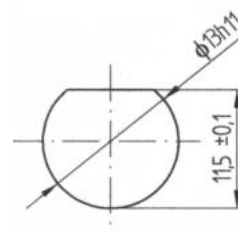

Tvar klíče

MONTÁŽNÍ OTVOR

Kat.č.	Jazýček	Kat.č.	H	L
01.085	01.060		24	49
01.086	01.061		24	35
01.087	01.062		30	34
01.088	01.063		17	48

Vyobrazení jazýčků - str. 3-16

Materiál :

Těleso : slitina ZnAl, zinkováno

Střed : ocel, zinkováno

Jazýček : ocel, zinkováno

Příklad objednávky zámku AL1 s jazýčkem 01.060 :

Zámek AL1 01.085