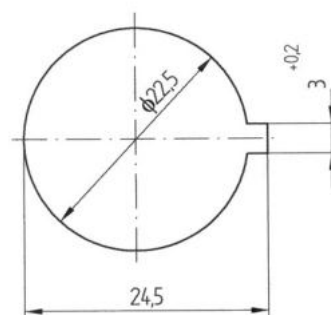

Tvar klíče

MONTÁŽNÍ OTVOR

Kat.č.	Jazýček	Kat.č.	H	L
01.085	01.060		24	49
01.086	01.061		24	35
01.087	01.062		30	34
01.088	01.063		17	48

Vyobrazení jazýčků - str. 3-16

Materiál :

Těleso : slitina ZnAl, zinkováno