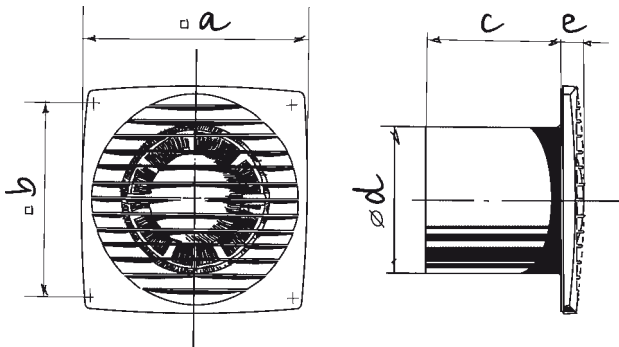

S - ovládání šňůrkovým spínačem

T - časovač

H - časovač a senzor vlhkosti

IR - časovač a senzor pohybu

■ Instalační rozměry

Typ	Rozměry (mm)				
	a	b	c	d	e
Bravo 100	150	122	102	100	17
Bravo 125	176	144	104	125	17
Bravo 150	205	174	124	150	19