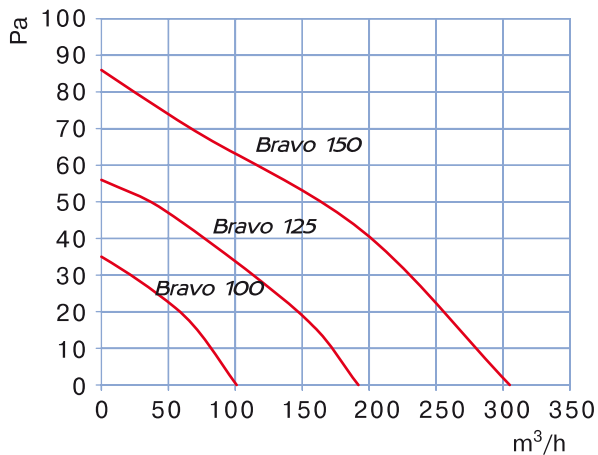

S - ovládání šňůrkovým spínačem

T - časovač

H - časovač a senzor vlhkosti

IR - časovač a senzor pohybu

■ Instalační rozměry

Typ	Rozměry (mm)				
	a	b	c	d	e
Bravo 100	150	122	102	100	17
Bravo 125	176	144	104	125	17
Bravo 150	205	174	124	150	19

■ Tlakově-výkonnostní křivky

Technické parametry	Bravo 100	Bravo 125	Bravo 150
Jmenovité napětí (V)	220-240	220-240	220-240
Příkon (W)	14	16	24
Průtok vzduchu (m³/h)	101	192	305
Úroveň hluku (dBA 3 m)	35	37	39
Otáčky/min.	2300	2400	2400