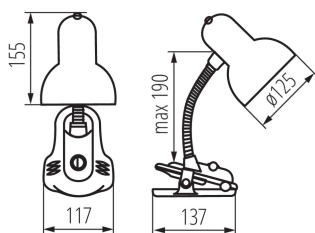

Kancelářská stolní lampa

Kanlux SUZI je jednoduchá stolní lampička. K dispozici je několik stejných barevných provedení. Kanlux SUZI má nastavitelné rameno a klip, díky kterému můžeme lampu připevnit k okraji stolu nebo na polici.

VŠEOBECNÉ ÚDAJE:

Barva: modrá
Místo montáže: na zemi
Místo použití: uvnitř
Minimální vzdálenost od osvětlovaného objektu: 0,2m
Spínač: ano
Vyměnitelný světelný zdroj: ano
Zdroj světla v balení: ne
Délka [mm]: 117
Šířka [mm]: 137
Výška MAX [mm]: 190
Délka kabelu [m]: 1.5

TECHNICKÉ ÚDAJE:

Jmenovité napětí [V]: 220-240 AC
Jmenovitá frekvence [Hz]: 50/60
Maximální výkon [W]: max 40
Třída ochrany před úrazem elektrickým proudem: II
Materiál difuzoru: ocel
Patice: E27
Svítilno je určeno světelným zdrojům s energetickými třídami: A++,A+,A,B,C,D,E
Materiál korpusu: plast
Typ přípojky: kabel zakončený vidlicí
Svítilno pohyblivé v horizontálním rozsahu [°]: 360
Svítilno pohyblivé ve vertikální rozsahu [°]: 360
Stupeň krytí IP: 20

DALŠÍ INFORMACE:

- ohebné rameno
- připevnění pomocí klipsu