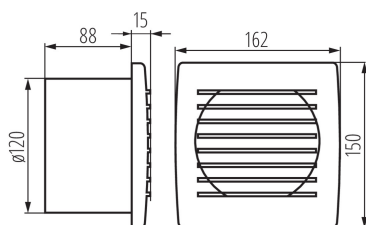

Potrubní ventilátor

Ventilátory série Kanlux CYKLON EOL jsou k dispozici ve třech velikostech o průměru 100, 120 a 150mm. Jsou vyrobeny z plastu v bílé barvě. Jejich výkon je 19 a 20 a 22W. Počet otáček z každé velikosti je 2550/min.

### VŠEOBECNÉ ÚDAJE:

**Barva:** bílá  
**Místo montáže:** k zabudování do zdi  
**Místo použití:** uvnitř  
**Časový vypínač:** ano  
**Délka [mm]:** 162  
**Šířka [mm]:** 103  
**Výška [mm]:** 150  
**Montážní otvor [mm]:** Ø120