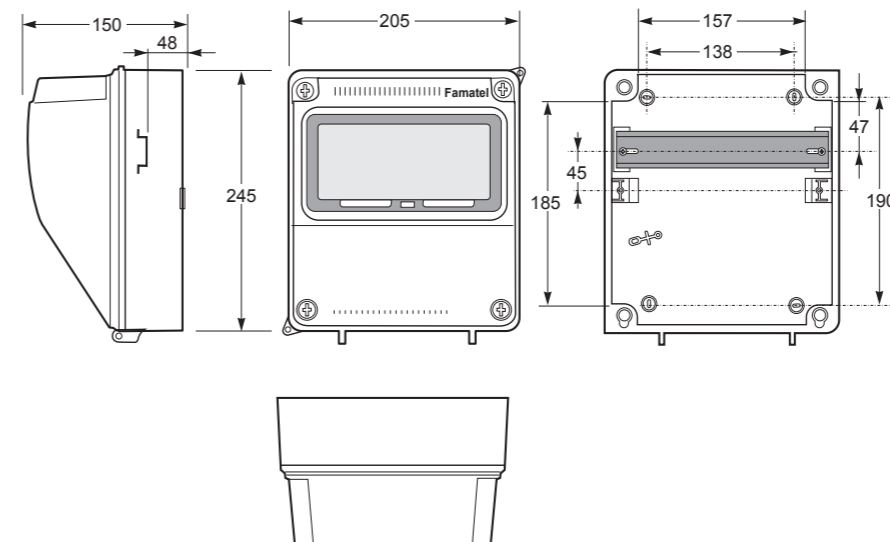

9 modulový prostor a celkové krytí IP44

Obj. č.	Zásuvky IP54		Zásuvky IP44				Zásuvky IP67		Provedení	Přístroje									
	16A	6A	16A		32A		63A			B16/1	B6/2	B16/3	B32/3	B50/3	B63/3	25/2/003	40/4/003	63/4/003	80/4/003
	3p	2p	5p	4p	5p	4p	5p	4p											
v180	2	0	0	0	1	0	0	0	.V	0	0	0	0	0	0	0	0	0	0
v1853	2	0	0	0	1	0	0	0	.0	1	0	0	1	0	0	0	0	0	0
v1853-6kA	2	0	0	0	1	0	0	0	.0	1	0	0	1	0	0	0	0	0	0
v185	2	0	0	0	1	0	0	0	.0	2	0	0	1	0	0	0	0	0	0
v185-6kA	2	0	0	0	1	0	0	0	.0	2	0	0	1	0	0	0	0	0	0
v1903	2	0	0	0	1	0	0	0	.1	1	0	0	1	0	0	0	1	0	0
v1903-6kA	2	0	0	0	1	0	0	0	.1	1	0	0	1	0	0	0	1	0	0
TOP v190	2	0	0	0	1	0	0	0	.1	2	0	0	1	0	0	0	1	0	0
v190-6kA	2	0	0	0	1	0	0	0	.1	2	0	0	1	0	0	0	1	0	0

Aplikované normy: EN 62208 / IEC 61439-3
Standardně přístroje Eaton 10 kA
Obj. č. s příponou ...-6kA označuje typ s přístroji Eaton 6 kA.

.V = pouze vydrátovaná skříň
.0 = jištěná zásuvková skříň bez proudového chrániče
.1 = jištěná zásuvková skříň s proudovým chráničem

Použité pouzdro: Obj. č. 3957

obj. č. v190