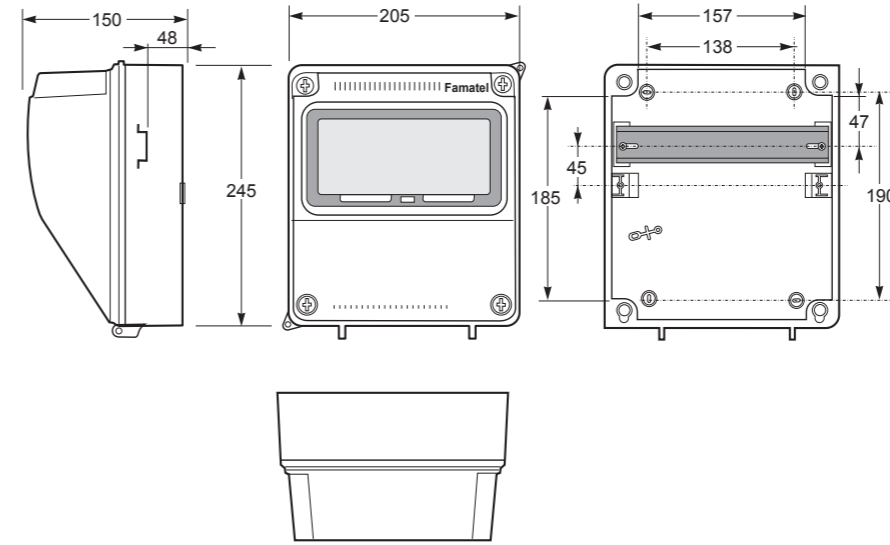

Zásuvkové skříně AcquaCOMBI - typová řada ZSF

9 modulový prostor a celkové krytí IP44

Obj. č.	Zásuvky IP54		Zásuvky IP44				Zásuvky IP67		Provedení	Přístroje									
	16A	6A	16A		32A		63A			B16/1	B6/2	B16/3	B32/3	B50/3	B63/3	25/2/003	40/4/003	63/4/003	80/4/003
	3p	2p	5p	4p	5p	4p	5p	4p											
v080	1	0	0	0	1	0	0	0	.V	0	0	0	0	0	0	0	0	0	0
v085	1	0	0	0	1	0	0	0	.0	1	0	0	1	0	0	0	0	0	0
v085-6kA	1	0	0	0	1	0	0	0	.0	1	0	0	1	0	0	0	0	0	0
v090	1	0	0	0	1	0	0	0	.1	1	0	0	1	0	0	0	1	0	0
v090-6kA	1	0	0	0	1	0	0	0	.1	1	0	0	1	0	0	0	1	0	0

Aplikované normy: EN 62208 / IEC 61439-3  
Standardně přístroje Eaton 10 kA  
Obj. č. s příponou ...-6kA označuje typ s přístroji Eaton 6 kA.

.V = pouze vydrátovaná skříň  
.0 = jištěná zásuvková skříň bez proudového chrániče  
.1 = jištěná zásuvková skříň s proudovým chráničem

Použité pouzdro: Obj. č. 3957

obj. č. v085

9 modulový prostor a celkové krytí IP44

Obj. č.	Zásuvky IP54		Zásuvky IP44				Zásuvky IP67		Provedení	Přístroje									
	16A	6A	16A		32A		63A			B16/1	B6/2	B16/3	B32/3	B50/3	B63/3	25/2/003	40/4/003	63/4/003	80/4/003
	3p	2p	5p	4p	5p	4p	5p	4p											
v180	2	0	0	0	1	0	0	0	.V	0	0	0	0	0	0	0	0	0	0
v1853	2	0	0	0	1	0	0	0	.0	1	0	0	1	0	0	0	0	0	0
v1853-6kA	2	0	0	0	1	0	0	0	.0	1	0	0	1	0	0	0	0	0	0
v185	2	0	0	0	1	0	0	0	.0	2	0	0	1	0	0	0	0	0	0
v185-6kA	2	0	0	0	1	0	0	0	.0	2	0	0	1	0	0	0	0	0	0
v1903	2	0	0	0	1	0	0	0	.1	1	0	0	1	0	0	0	1	0	0
v1903-6kA	2	0	0	0	1	0	0	0	.1	1	0	0	1	0	0	0	1	0	0
TOP v190	2	0	0	0	1	0	0	0	.1	2	0	0	1	0	0	0	1	0	0
v190-6kA	2	0	0	0	1	0	0	0	.1	2	0	0	1	0	0	0	1	0	0