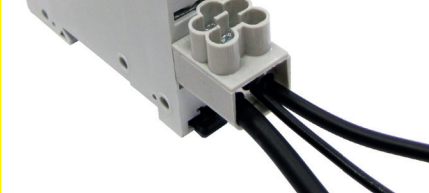

PŘÍSTROJOVÉ PŘIPOJOVACÍ SVORKY

Připojovací a napájecí svorky - AS 50

	Obrázek	Obj. č.	Typové označení	Konektor	Počet vstupů	Průřez mm ²	Vhodné pro vodiče	Bal./ks
TOP		1000388	AS 50 SN	Kolík	1	50	Cu	25
		1000389	AS 50 SL	Kolík prodloužený	1	50	Cu	25
TOP		1000481	AS 50 GN	Vidlička	1	50	Cu	25

Univerzální připojovací svorky - AS 50

Obrázek	Obj. č.	Typ, popis	Počet vstupů	Průřez mm ²	Vhodné pro vodiče	Bal./ks
	1000495	AS 50 UNI (univerzální třístranná svorka)	1	50	Cu	10

Univerzální připojovací svorky - AS 50 - příslušenství

Obrázek	Obj. č.	Typ, popis	Bal./ks
	1000496	Vidlička pro svorku AS 50 UNI	10
	1000497	Vidlička prodloužená pro svorku AS 50 UNI (32 mm)	10
	1000498	Kolík pro svorku AS 50 UNI	10
	1000499	Kolík prodloužený pro svorku AS 50 UNI (29,5 mm)	10

Univerzální svorka AS 50

- Zapojení kolíku z libovolné strany

- Zapojení vidličky z libovolné strany

- Délka odizolování vodiče max. 16 mm