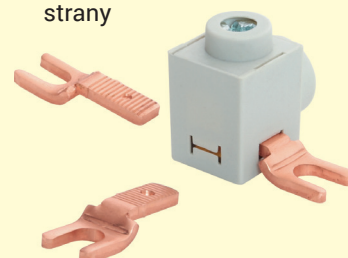

Univerzální připojovací svorky - AS 50

Obrázek	Obj. č.	Typ, popis	Počet vstupů	Průřez mm ²	Vhodné pro vodiče	Bal./ks
	1000495	AS 50 UNI (univerzální třístranná svorka)	1	50	Cu	10

Univerzální připojovací svorky - AS 50 - příslušenství

Připojovací a napájecí svorky - AS 95

Obrázek	Obj. č.	Typové označení	Konektor	Počet vstupů	Průřez mm ²	Vhodné pro vodiče	Bal./ks
	1000377	AS 70/95-NH	Kolík	1	95	Cu	3

Přechodové svorky - AS (Al/Cu)

Obrázek	Obj. č.	Typové označení	Konektor	Počet vstupů	Průřez mm ²	Vhodné pro vodiče	Bal./ks
	1000019	AS-AL/CU 16 - 50	Kolík	1	16 - 50	Al / Cu	15
	1000868	AS-AL/CU 2,5 - 50	Kolík	1	2,5 - 50	Al / Cu	15

Univerzální svorka AS 50

- Zapojení kolíku z libovolné strany

- Zapojení vidličky z libovolné strany

- Délka odizolování vodiče max. 16 mm