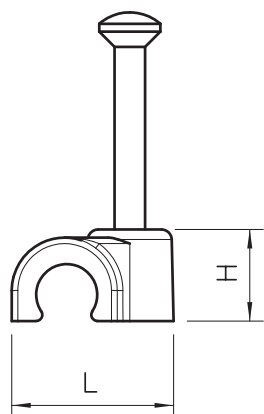

# List technických údajů

Přichytka ISO typu 2006

Výr. č. 2225417

**OBO**  
BETTERMANN

Přichytka ISO, krátké provedení

**PP** Polypropylén

## Kmenová data

Č. výr.	2225417
Typ	2006 25 RW
Označení 1	ISO-Nagel-Clip
Rozměr	6mm, L25
Barva	čistě bílá
Číslo RAL	9010
Materiál	Polypropylén
Zkratka materiálu	PP
Nejmenší prodejní množství	100,00 kus
Hmotnost	0,09 kg/100 ks

## Přichytka ISO typu 2006

Výr. č. 2225417

### Technické údaje

Rozměr B	8,00 mm
Rozměr H	8,10 mm
Rozměr L	12,50 mm
pro průměr kabelu	6,00 mm
pro průměr hřebíku	2,0x25 mm
Dvojitá přichytka	<input type="checkbox"/>
Tvrzeno	<input checked="" type="checkbox"/>
Bez obsahu halogenů	<input checked="" type="checkbox"/>
S hřebíkem	<input checked="" type="checkbox"/>
Délka hřebíku	25,00 mm
Nárazuvzdorný	<input type="checkbox"/>