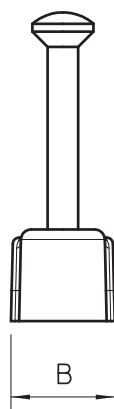

# List technických údajů

Přichytka ISO typu 2006

Výr. č. 2225417

**OBO**  
BETTERMANN

Přichytka ISO, krátké provedení

**PP** Polypropylén

## Kmenová data

Č. výr.	2225417
Typ	2006 25 RW
Označení 1	ISO-Nagel-Clip
Rozměr	6mm, L25
Barva	čistě bílá
Číslo RAL	9010
Materiál	Polypropylén
Zkratka materiálu	PP
Nejmenší prodejní množství	100,00 kus
Hmotnost	0,09 kg/100 ks

### Technické údaje

Rozměr B	8,00 mm
Rozměr H	8,10 mm
Rozměr L	12,50 mm
pro průměr kabelu	6,00 mm
pro průměr hřebíku	2,0x25 mm
Dvojitá přichytka	<input type="checkbox"/>
Tvrzeno	<input checked="" type="checkbox"/>
Bez obsahu halogenů	<input checked="" type="checkbox"/>
S hřebíkem	<input checked="" type="checkbox"/>
Délka hřebíku	25,00 mm
Nárazuvzdorný	<input type="checkbox"/>