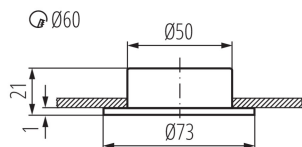

Bodové nábytkové svítidlo

Kanlux GAVI jsou nábytkové svítidla ze skla a oceli. Nenápadné barvy jim umožňují diskrétně zapadnout do místa montáže.

VŠEOBECNÉ ÚDAJE:

Barva: matný chrom

Místo montáže: k zabudování do stropu

Místo použití: uvnitř

Minimální vzdálenost od osvětlovaného objektu: 0,5m

Vyměnitelný světelný zdroj: ano

Zdroj světla v balení: ne

Průměr [mm]: 73

Montážní otvor [mm]: Ø60

TECHNICKÉ ÚDAJE:

Jmenovité napětí [V]: 12 AC; 12 DC

Maximální výkon [W]: max 20

Třída ochrany před úrazem elektrickým proudem: III

Patice: G4

Rozsah okolních teplot, kterým může být výrobek vystaven [°C]: 5÷25

Svítidlo je určeno světelným zdrojům s energetickými třídami: A++, A+, A, B, C, D, E

Materiál korpusu: ocel

Typ přípojky: volné konce kabelů

Stupeň krytí IP: 20