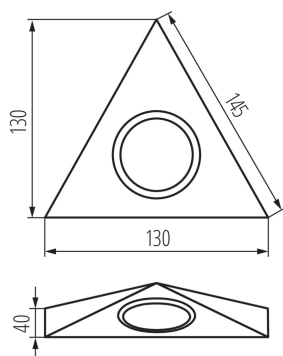

Bodové svítidlo pod nábytek

Řada bodovek ZEPO je určené pro montáž pod skříňky na osvětlení pracovních desek v kuchyni. Je dostupné ve verzi s vypínačem a bez. Pro správné fungování svítidla je potřeba použít transformátor řady SET. Světelné zdroje určené pro toto svítidlo jsou JC s patičí G4.

VŠEOBECNÉ ÚDAJE:

Barva: matný chrom

Místo montáže: k usazení na strop

Místo použití: uvnitř

Minimální vzdálenost od osvětlovaného objektu: 0,3m

Vyměnitelný světelný zdroj: ano

Zdroj světla v balení: ne

Délka [mm]: 130

Šířka [mm]: 130

Výška [mm]: 40

Délka vodiče [m]: 0.1

TECHNICKÉ ÚDAJE:

Jmenovité napětí [V]: 12 AC; 12 DC

Maximální výkon [W]: max 20

Třída ochrany před úrazem elektrickým proudem: III

Materiál difuzoru: sklo

Patice: G4

Rozsah okolních teplot, kterým může být výrobek vystaven [°C]: 5÷25

Svítidlo je určeno světelným zdrojům s energetickými třídami: A++, A+, A, B, C, D, E

Materiál korpusu: ocel

Typ přípojky: volné konce kabelů

Stupeň krytí IP: 20

DALŠÍ INFORMACE:

- svítidla ZEPO LFD-T02/S-C, ZEPO LFD-T02/S-C/M, ZEPO LFD-T02/S-BR/M jsou vybavena vypínačem