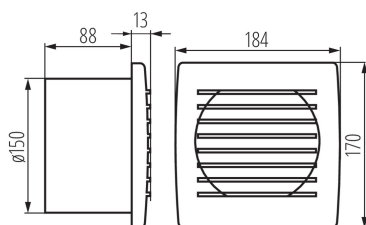

Potrubní ventilátor

Ventilátory série Kanlux CYKLON EOL jsou k dispozici ve třech velikostech o průměru 100, 120 a 150mm. Jsou vyrobeny z plastu v bílé barvě. Jejich výkon je 19 a 20 a 22W. Počet otáček z každé velikosti je 2550/min.

VŠEOBECNÉ ÚDAJE:

Barva: bílá

Místo montáže: k zabudování do zdi

Místo použití: uvnitř

Délka [mm]: 184

Šířka [mm]: 101

Výška [mm]: 170

Montážní otvor [mm]: Ø150

TECHNICKÉ ÚDAJE:

Jmenovité napětí [V]: 220-240 AC

Jmenovitá frekvence [Hz]: 50/60

Maximální výkon [W]: 22

Třída ochrany před úrazem elektrickým proudem: II

Otáčky motoru: 2550

Typ ložiska: posuvné

Typ přípojky: svorkovnice

Rozsah průměrů používaných vodičů [mm²]: 1

Akustický tlak [dB]: 38

Objem průtoku vzduchu [m³/h]: 200

Příkon motoru [W]: 22

Stupeň krytí IP: X4

Stupeň ochrany: II

DALŠÍ INFORMACE:

- Počet otáček: 2550/min
- objemový průtok vzdušiny 200m³/h
- hladina hluku 38dB (A)