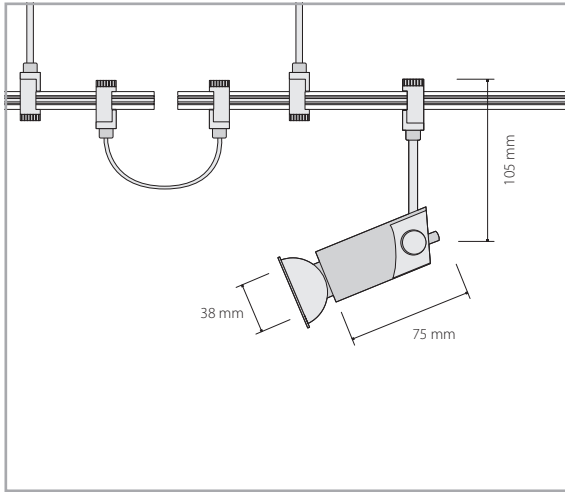

L1-1	LIŠTA   TRACK   LEISTE	100 cm
L1-1,5	LIŠTA   TRACK   LEISTE	150 cm
L1-2	LIŠTA   TRACK   LEISTE	200 cm
L1D-140	DRŽÁK   SUSPENSION ROD   HALTER	14 cm
L1D-300	DRŽÁK   SUSPENSION ROD   HALTER	30 cm
L1-IN1	PŘÍVOD   POWER INPUT   ZUFUHR	50 cm
L1-IN2	PŘÍVOD   POWER INPUT   ZUFUHR	
L1K	SPOJ   CONNECTOR   VERBINDUNG	360°
L1K-2	SPOJ   CONNECTOR   VERBINDUNG	