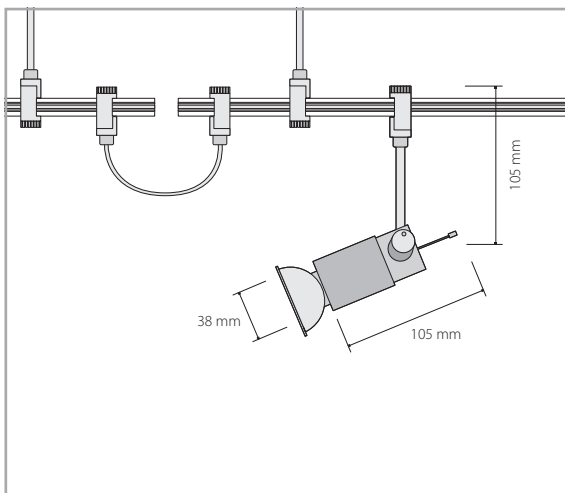

BORG

L1R-277

50W

GU10

IP20