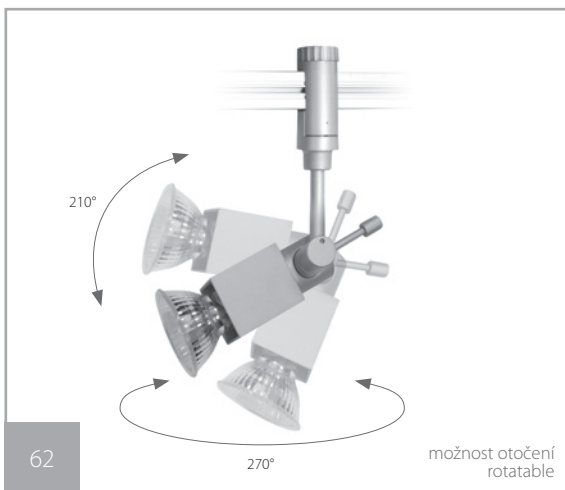

BORG

L1R-277

50W

GU10

IP20