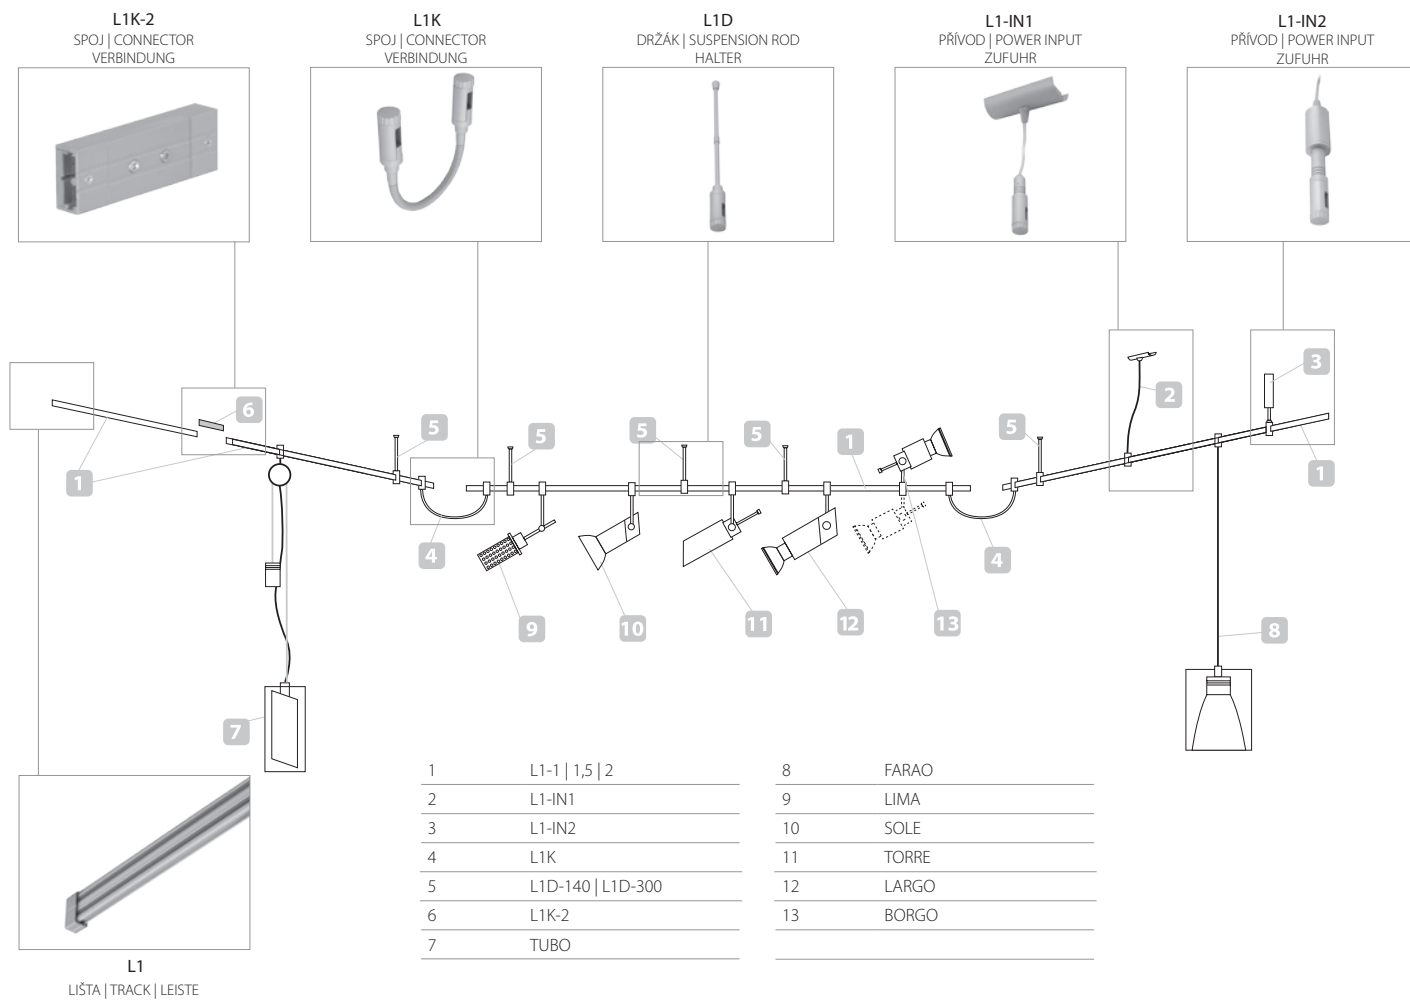

## LIŠTOVÝ SYSTÉM ALUMINIUM

**CZ** | Široká nabídka světel napojitelných na lištu umožňuje použití jak halogenových tak moderních LED zdrojů. Lištové systémy se vyznačují svou univerzálností místa použití. Poskytnou elegantní osvětlení snad všech možných interiérů, především bytových prostor a kanceláří.

**DE** | Ein breites Angebot von Leuchten, die mit einer Leiste verbindbar ist, ermöglicht die Verwendung von Halogen- oder modernen LED-Leuchtmitteln. Die Schienensysteme zeichnen sich durch eine vielseitige Möglichkeit der Anwendungsstelle aus. Sie bieten elegante Beleuchtung für verschiedene Interieure, Wohnräume und Büros an.

L1-1	LIŠTA   TRACK   LEISTE	100 cm
L1-1,5	LIŠTA   TRACK   LEISTE	150 cm
L1-2	LIŠTA   TRACK   LEISTE	200 cm
L1D-140	DRŽÁK   SUSPENSION ROD   HALTER	14 cm
L1D-300	DRŽÁK   SUSPENSION ROD   HALTER	30 cm
L1-IN1	PŘÍVOD   POWER INPUT   ZUFUHR	50 cm
L1-IN2	PŘÍVOD   POWER INPUT   ZUFUHR	
L1K	SPOJ   CONNECTOR   VERBINDUNG	360°
L1K-2	SPOJ   CONNECTOR   VERBINDUNG	

## LARGO

L1R-276

50W

GU10

IP20