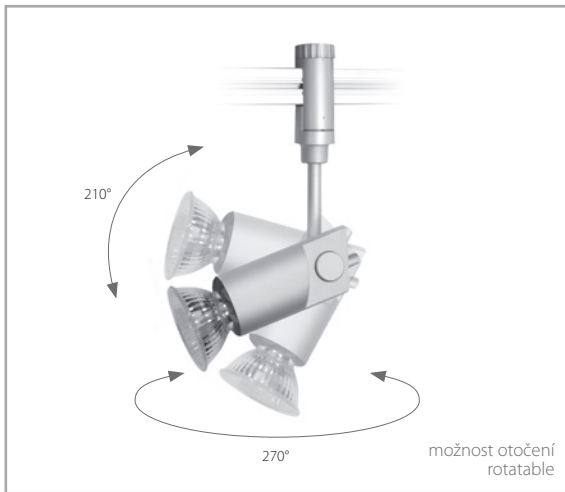

## LIŠTOVÝ SYSTÉM ALUMINIUM

**CZ** | Široká nabídka světel napojitelných na lištu umožňuje použití jak halogenových tak moderních LED zdrojů. Lištové systémy se vyznačují svou univerzálností místa použití. Poskytnou elegantní osvětlení snad všech možných interiérů, především bytových prostor a kanceláří.

L1-1	LIŠTA   TRACK   LEISTE	100 cm
L1-1,5	LIŠTA   TRACK   LEISTE	150 cm
L1-2	LIŠTA   TRACK   LEISTE	200 cm
L1D-140	DRŽÁK   SUSPENSION ROD   HALTER	14 cm
L1D-300	DRŽÁK   SUSPENSION ROD   HALTER	30 cm
L1-IN1	PŘÍVOD   POWER INPUT   ZUFUHR	50 cm
L1-IN2	PŘÍVOD   POWER INPUT   ZUFUHR	
L1K	SPOJ   CONNECTOR   VERBINDUNG	360°
L1K-2	SPOJ   CONNECTOR   VERBINDUNG	

## LARGO

L1R-276

50W

GU10

IP20